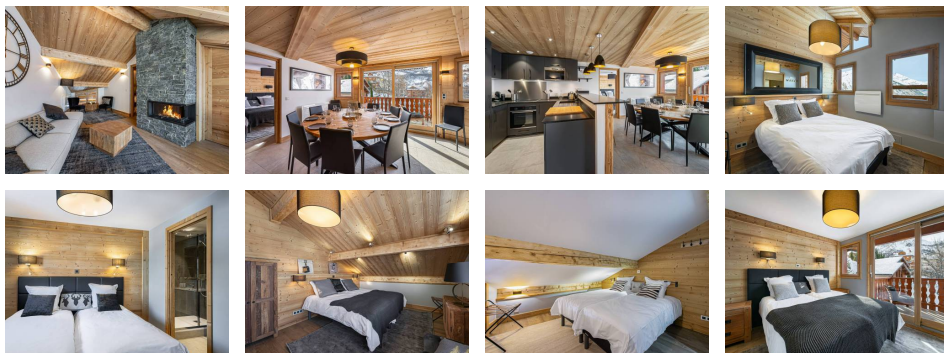

Diagnostic énergétique

Diagnostic en cours de réalisation ou non-applicable.

ST MARTIN DE BELLEVILLE - Centre Village

Résidence Les Trolles Prestige (N°5), 7 pièces duplex pour 12 personnes environ 148m², au 3ème et 4ème étage de la résidence (accès préalable par escaliers), balcons exposés Sud-Ouest. Résidence au centre du village située à côté de la piste du téléski

Niveau 1 :

Salon : canapés, fauteuils, TV (chaînes TNT SAT & accès Netflix), cheminée, accès sur balcon exposé sud-ouest