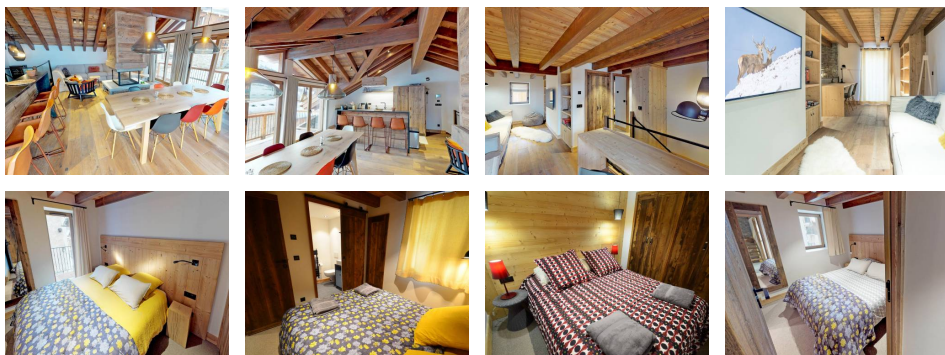

Appartement Saint-Martin-de-Belleville Centre - Saint-Martin-de-Belleville CHALET L'ETABLE

43 285 €

Informations

Ville : Saint-Martin-de-Belleville
Région : Auvergne-Rhône-Alpes
Mandat : CHETABLE
Type : Appartement
Surface : 195 m²
Pièces : 6

Diagnostic énergétique

Diagnostic en cours de réalisation ou non-applicable.

ST MARTIN DE BELLEVILLE – La Villette

CHALET L'ETABLE, 6 pièces sur 5 niveaux, 10/12 personnes, 195m², exposition Sud. Accès pistes : à 280 mètres environ du télésiège du centre village - possibilité de navettes gratuites (à 60m environ – en saison d'hiver uniquement - horaires : Office du tourisme).