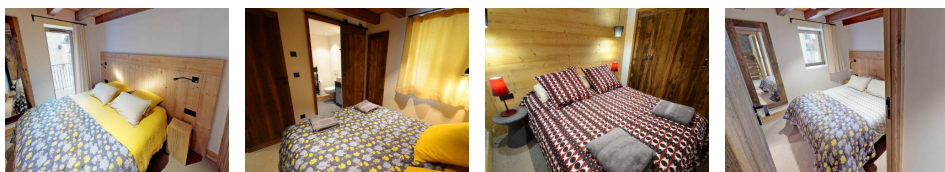

Diagnostic énergétique

Diagnostic en cours de réalisation ou non-applicable.

ST MARTIN DE BELLEVILLE – La Villette

CHALET L'ETABLE, 6 pièces sur 5 niveaux, 10/12 personnes, 195m², exposition Sud. Accès pistes : à 280 mètres environ du télésiège du centre village - possibilité de navettes gratuites (à 60m environ – en saison d'hiver uniquement - horaires : Office du tourisme).

PRESTATIONS INCLUSES (en saison d'hiver / de décembre à avril /en saison d'été : de juillet à août) : lits faits à l'arrivée, un ménage en cours de séjour (pour les séjours d'une semaine et plus), ménage de fin de séjour, serviettes de toilette, tapis de bains, mise à disposition de kits produits de toilette (shampooing, gel douche, savon...), torchons, kit entretien (éponge, produit vaisselle, produit multi-usages et tablettes lave-vaisselle). Prestations sur demande en dehors de cette période.