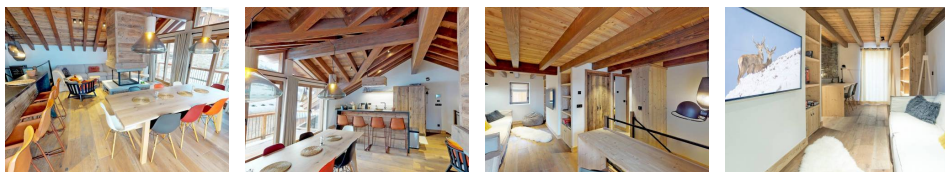

Diagnostic énergétique

Diagnostic en cours de réalisation ou non-applicable.

ST MARTIN DE BELLEVILLE – La Villette

CHALET L'ETABLE, 6 pièces sur 5 niveaux, 10/12 personnes, 195m², exposition Sud. Accès pistes : à 280 mètres environ du télésiège du centre village - possibilité de navettes gratuites (à 60m environ – en saison d'hiver uniquement - horaires : Office du tourisme).