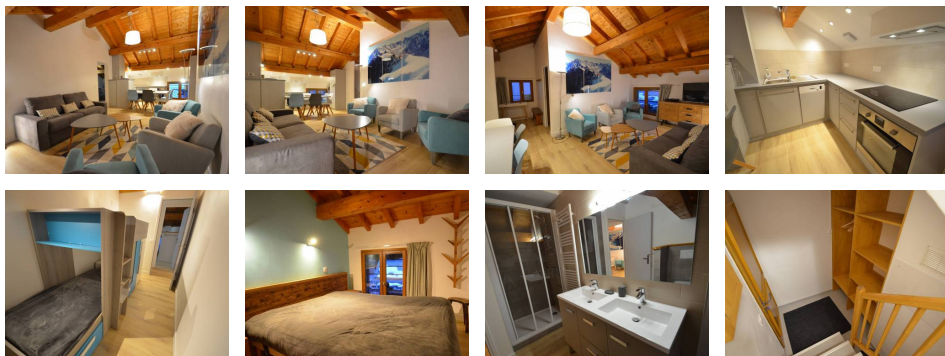

Appartement Saint-Martin-de-Belleville St Marcel - Saint-Martin-de-Belleville CHALET BARTHELEMY

680 €

Informations

Ville : Saint-Martin-de-Belleville
Région : Auvergne-Rhône-Alpes
Mandat : BARTH1
Type : Appartement
Surface : 60 m²
Pièces : 3

Diagnostic énergétique

Diagnostic en cours de réalisation ou non-applicable.

ST MARCEL – CHALET BARTHELEMY (n°1)

Appartement de 3 pièces pour 4/5 personnes, 60m², exposé Sud, hameau situé à 1,5km de St Martin de Belleville et à 6km des Menuires.