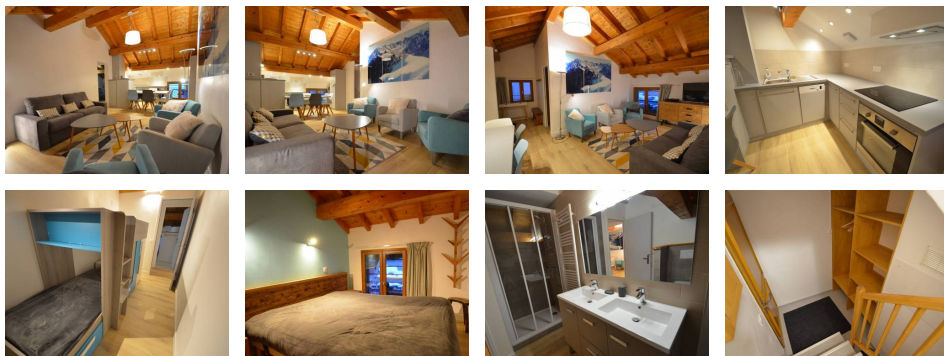

### ST MARCEL – CHALET BARTHELEMY (n°1)

Appartement de 3 pièces pour 4/5 personnes, 60m<sup>2</sup>, exposé Sud, hameau situé à 1,5km de St Martin de Belleville et à 6km des Menuires.

PRESTATIONS INCLUSES (en saison d'hiver / de décembre à avril) : fourniture de linge de lit, ménage de fin de séjour, serviettes de toilette, tapis de bains, torchons, kit entretien (éponge, produit vaisselle, produit multi-usages et des tablettes lave-vaisselle). Prestations sur demande en dehors de cette période.