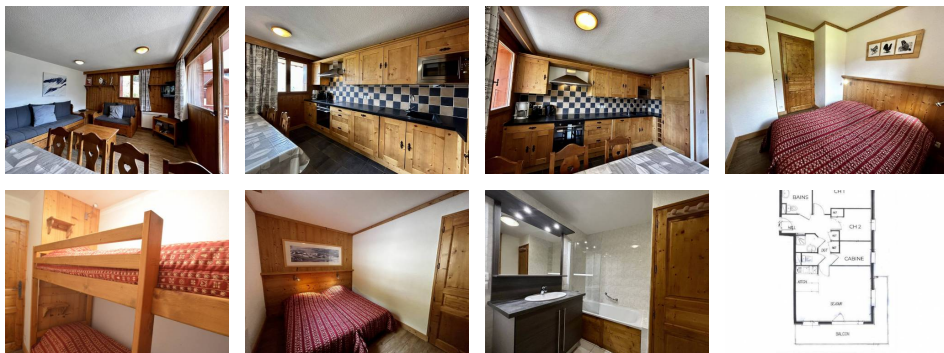

Appartement Les Menuires Reberty 1850 - Les Menuires COURMAYEUR

1 264 €

Informations

Ville : Les Menuires
Région : Auvergne-Rhône-Alpes
Mandat : COUR323
Type : Appartement
Surface : 63 m²
Pièces : 4
étages : 2ème

Diagnostic énergétique

Diagnostic en cours de réalisation ou non-applicable.

LES MENUIRES - Quartier de Reberty 1850

Résidence Les Côtes d'Or - Chalet Courmayeur, appartement 323, 4 pièces, 8 personnes, 63 m², 2ème étage côté balcon, rez-de-chaussée depuis l'entrée du chalet / Balcon exposé Sud-Ouest

Séjour : lit simple (80 cm), lit gigogne (80 cm), télévision, lecteur DVD