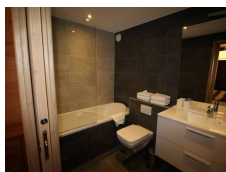

ST MARTIN DE BELLEVILLE - Centre Village

Résidence Les Trolles Prestige (N°2), 5 pièces pour 8 personnes environ 95m², au rez-de-chaussée de la résidence, accès préalable par escaliers, balcon exposé Sud-Ouest. Résidence au centre du village située à côté de la piste du téléski

Cuisine équipée ouverte sur la salle à manger : lave-vaisselle, réfrigérateur combiné avec congélateur 60 litres, 3 plaques de cuisson à induction, hotte tiroir, four multifonction pyrolyse, four micro-ondes, cafetière + machine à dosettes Senseo, bouilloire électrique, grille-pain

Salon / Salle à manger : canapé, TV (chaînes TNT SAT)

Chambre 1 : 1 lit double (140x190cm) avec salle de douche attenante (lavabo, douche, toilettes, sèche-serviette, sèche-cheveux)

Chambre 2 : 2 lits simples (2x 80x200cm) avec salle de bain attenante (lavabo, baignoire,