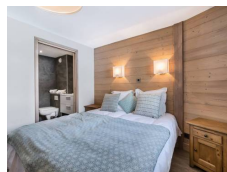

ST MARTIN DE BELLEVILLE - Centre Village

Résidence Les Trolles Prestige (N°2), 5 pièces pour 8 personnes environ 95m², au rez-de-chaussée de la résidence, accès préalable par escaliers, balcon exposé Sud-Ouest. Résidence au centre du village située à côté de la piste du téléski

Cuisine équipée ouverte sur la salle à manger : lave-vaisselle, réfrigérateur combiné avec congélateur 60 litres, 3 plaques de cuisson à induction, hotte tiroir, four multifonction pyrolyse, four micro-ondes, cafetière + machine à dosettes Senseo, bouilloire électrique, grille-pain

Salon / Salle à manger : canapé, TV (chaînes TNT SAT)

Chambre 1 : 1 lit double (140x190cm) avec salle de douche attenante (lavabo, douche, toilettes, sèche-serviette, sèche-cheveux)

Chambre 2 : 2 lits simples (2x 80x200cm) avec salle de bain attenante (lavabo, baignoire,