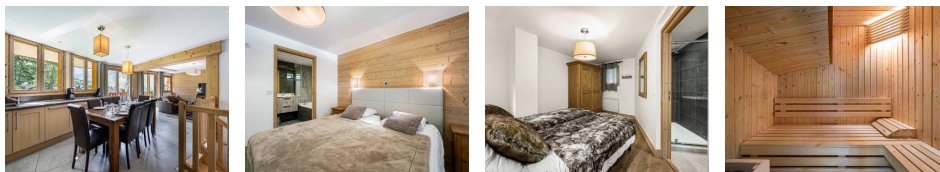

ST MARTIN DE BELLEVILLE - Centre Village

Résidence Les Trolles Prestige (N°1), 5 pièces duplex pour 8 personnes environ 100m², au niveau -1 de la résidence, accès préalable par escaliers, balcon exposé Sud-Ouest. Résidence au centre du village située à côté de la piste du téléski

Cuisine équipée ouverte sur la salle à manger : lave-vaisselle, réfrigérateur combiné avec congélateur 60 litres, 3 plaques de cuisson à induction, hotte tiroir, four multifonction pyrolyse, four micro-ondes, cafetière + machine à dosettes Senseo, bouilloire électrique, grille-pain

Salon / Salle à manger : canapé, TV (chaînes TNT SAT)

Chambre 1 : 1 lit double (140x190cm) avec salle de bains attenante (lavabo, baignoire, toilettes, sèche-serviette, sèche-cheveux)

Chambre 2 : 2 lits simples (2x 80x200cm) avec salle de douche attenante (lavabo, baignoire)