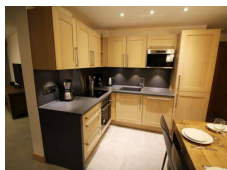

Appartement Saint-Martin-de-Belleville Centre - Saint-Martin-de-Belleville TROLLES

2 050 €

Informations

Ville : Saint-Martin-de-Belleville
Région : Auvergne-Rhône-Alpes
Mandat : TROLPR3
Type : Appartement
Surface : 95 m²
Pièces : 8

Diagnostic énergétique

Diagnostic en cours de réalisation ou non-applicable.

ST MARTIN DE BELLEVILLE - Centre Village

Résidence Les Trolles Prestige (N°3), 5 pièces pour 8 personnes 95m², au 1er étage de la résidence, accès préalable par escaliers, balcon exposé Sud-Ouest. Résidence au centre du village située à côté de la piste du téléski

Cuisine équipée ouverte sur la salle à manger : lave-vaisselle, réfrigérateur combiné avec congélateur 60 litres, 3 plaques de cuisson à induction, hotte tiroir, four multifonction pyrolyse, four micro-ondes, cafetière + machine à dosettes Senseo, bouilloire électrique, grille-pain

Salon / Salle à manger : canapé, TV (TNT SAT)

Chambre 1 : 1 lit double (140x190cm) avec salle de douche attenante (lavabo, douche, toilettes, sèche-serviette, sèche-cheveux)

Chambre 2 : 2 lits simples (2x 80x200cm) avec salle de bains attenante (lavabo, baignoire,