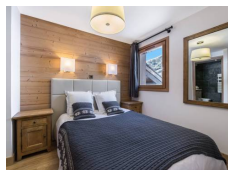

Appartement Saint-Martin-de-Belleville Centre - Saint-Martin-de-Belleville TROLLES

2 050 €

Informations

Ville : Saint-Martin-de-Belleville
Région : Auvergne-Rhône-Alpes
Mandat : TROLPR3
Type : Appartement
Surface : 95 m²
Pièces : 8

Diagnostic énergétique

Diagnostic en cours de réalisation ou non-applicable.

ST MARTIN DE BELLEVILLE - Centre Village

Résidence Les Trolles Prestige (N°3), 5 pièces pour 8 personnes 95m², au 1er étage de la résidence, accès préalable par escaliers, balcon exposé Sud-Ouest. Résidence au centre du village située à côté de la piste du téléski

Cuisine équipée ouverte sur la salle à manger : lave-vaisselle, réfrigérateur combiné avec congélateur 60 litres, 3 plaques de cuisson à induction, hotte tiroir, four multifonction pyrolyse, four micro-ondes, cafetière + machine à dosettes Senseo, bouilloire électrique, grille-pain

Salon / Salle à manger : canapé, TV (TNT SAT)

Chambre 1 : 1 lit double (140x190cm) avec salle de douche attenante (lavabo, douche, toilettes, sèche-serviette, sèche-cheveux)

Chambre 2 : 2 lits simples (2x 80x200cm) avec salle de bains attenante (lavabo, baignoire,