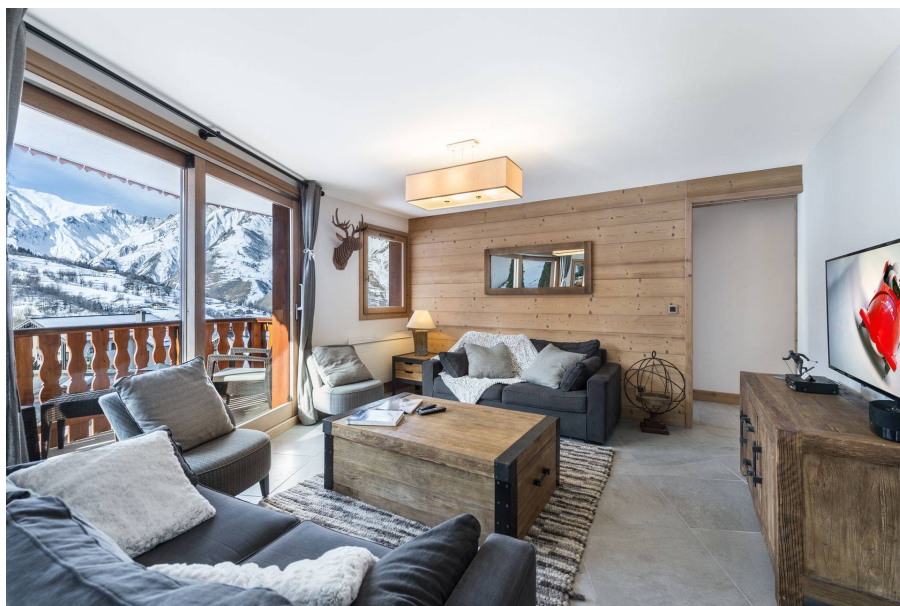

Diagnostic énergétique

Diagnostic en cours de réalisation ou non-applicable.

ST MARTIN DE BELLEVILLE - Centre Village

Résidence Les Trolles Prestige (N°3), 5 pièces pour 8 personnes 95m², au 1er étage de la résidence, accès préalable par escaliers, balcon exposé Sud-Ouest. Résidence au centre du village située à côté de la piste du téléski