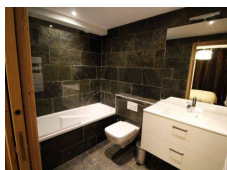

Appartement Saint-Martin-de-Belleville Centre - Saint-Martin-de-Belleville TROLLES

2 050 €

Informations

Ville : Saint-Martin-de-Belleville
Région : Auvergne-Rhône-Alpes
Mandat : TROLPR3
Type : Appartement
Surface : 95 m²
Pièces : 8

Diagnostic énergétique

Diagnostic en cours de réalisation ou non-applicable.

ST MARTIN DE BELLEVILLE - Centre Village

Résidence Les Trolles Prestige (N°3), 5 pièces pour 8 personnes 95m², au 1er étage de la résidence, accès préalable par escaliers, balcon exposé Sud-Ouest. Résidence au centre du village située à côté de la piste du téléski

Cuisine équipée ouverte sur la salle à manger : lave-vaisselle, réfrigérateur combiné avec congélateur 60 litres, 3 plaques de cuisson à induction, hotte tiroir, four multifonction pyrolyse, four micro-ondes, cafetière + machine à dosettes Senseo, bouilloire électrique, grille-pain

Salon / Salle à manger : canapé, TV (TNT SAT)

Chambre 1 : 1 lit double (140x190cm) avec salle de douche attenante (lavabo, douche, toilettes, sèche-serviette, sèche-cheveux)

Chambre 2 : 2 lits simples (2x 80x200cm) avec salle de bains attenante (lavabo, baignoire,