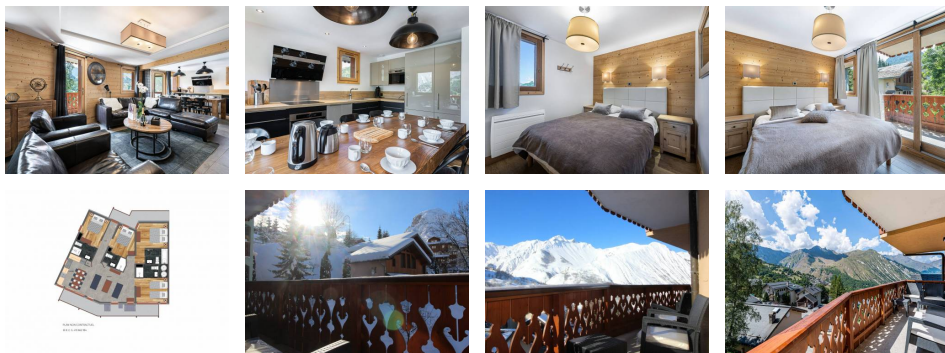

Appartement Saint-Martin-de-Belleville Centre - Saint-Martin-de-Belleville TROLLES

2 050 €

Informations

Ville : Saint-Martin-de-Belleville

Région : Auvergne-Rhône-Alpes

Mandat : TROLPR4

Type : Appartement

Surface : 95 m²

Pièces : 5

étages : 1er

Diagnostic énergétique

Diagnostic en cours de réalisation ou non-applicable.

ST MARTIN DE BELLEVILLE - Centre Village

Résidence Les Trolles Prestige (N°4), 5 pièces pour 8 personnes environ 95m², au 2^e étage de la résidence, accès préalable par escaliers balcon exposé Sud-Ouest. Résidence au centre du village située à côté de la piste du téléski.

Salon / Salle à manger : canapé, TV (chaînes TNT SAT)

Chambre 1 : 1 lit double (140x200cm) avec salle de douche attenante (lavabo, douche, toilettes, sèche-serviette, sèche-cheveux)

Chambre 2 : 2 lits simples (2x 80x200cm) avec salle de bains attenante (lavabo, baignoire,