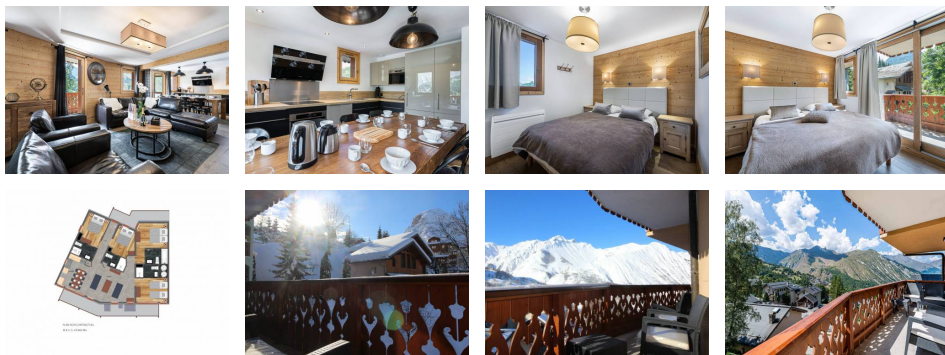

### ST MARTIN DE BELLEVILLE - Centre Village

Résidence Les Trolles Prestige (N°4), 5 pièces pour 8 personnes environ 95m<sup>2</sup>, au 2<sup>e</sup> étage de la résidence, accès préalable par escaliers. Résidence au centre du village située à côté de la piste du télési

Salon / Salle à manger : canapé, TV (chaînes TNT SAT)

Chambre 1 : 1 lit double (140x200cm) avec salle de bains attenante (lavabo, douche, toilettes, sèche-serviette, sèche-cheveux)

Chambre 2 : 2 lits simples (2x 80x200cm) avec salle de bains attenante (lavabo, baignoire,