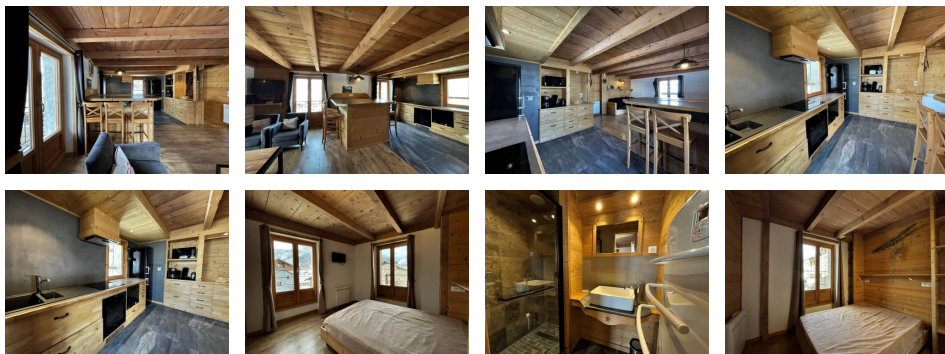

### Diagnostic énergétique

Diagnostic en cours de réalisation ou non-applicable.

ST MARTIN DE BELLEVILLE - Villarencel

Chalet La Tarine - Maison individuelle en triplex 4 pièces, 6 personnes, 85 m<sup>2</sup>, balcon exposé Ouest (vue dégagée sur la Vallée des Encombres)