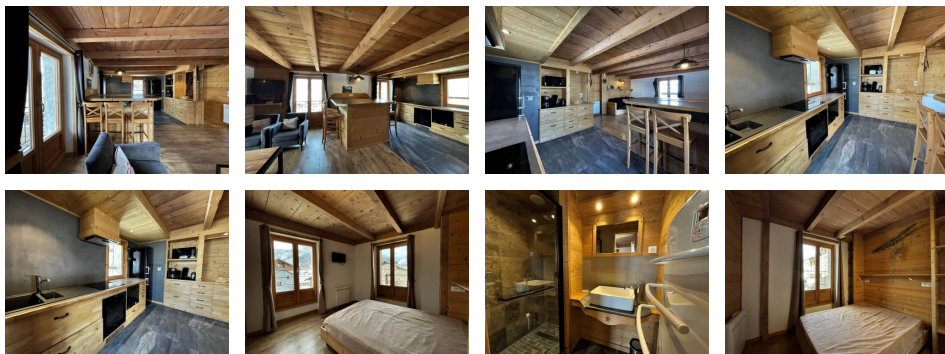

ST MARTIN DE BELLEVILLE - Villarencel

Chalet La Tarine - Maison individuelle en triplex 4 pièces, 6 personnes, 85 m², balcon exposé Ouest (vue dégagée sur la Vallée des Encombres)

Accès pistes : à environ 400 m du télésiège du centre du village de St Martin - possibilité de navette gratuite (à 100m environ - en saison d'hiver uniquement - horaires : Office du tourisme)

PRESTATIONS INCLUSES (en saison d'hiver / de décembre à avril) : lits faits à votre arrivée, ménage de fin de séjour, serviettes de toilette, tapis de bains, torchons, kit entretien (éponge, produit vaisselle, produit multi-usages et des tablettes lave-vaisselle). Prestations sur demande en dehors de cette période.

AUTRES SERVICES DISPONIBLES SUR RESERVATION : linge complémentaire (lit, toilette, cuisine...), ménage en cours de séjour, services para-hôteliers et autres prestations (sous