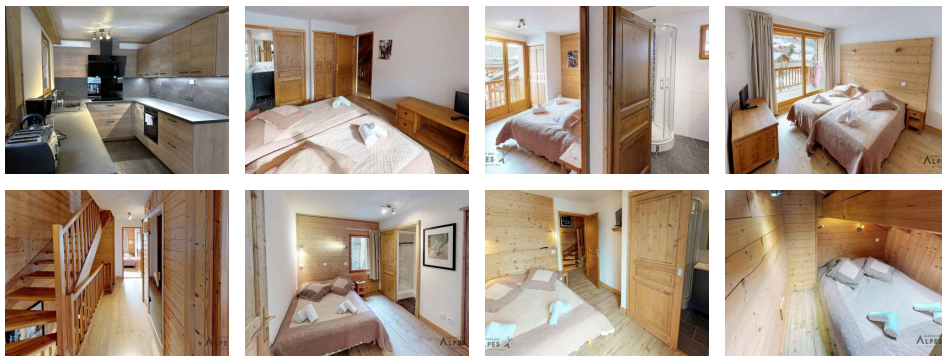

### Diagnostic énergétique

Diagnostic en cours de réalisation ou non-applicable.

ST MARTIN DE BELLEVILLE - quartier de La Villette  
CHALET VILLETTE 10 pièces sur 4 niveaux, 16/18 personnes, 200 m<sup>2</sup>, exposition sud, vue montagne