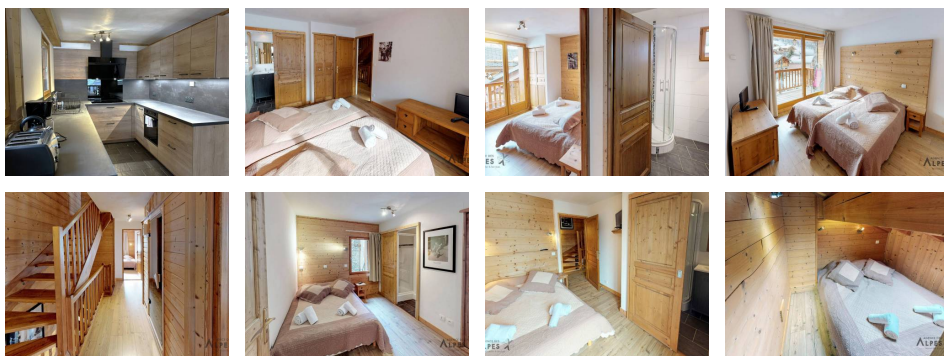

Surface : 200 m²

Pièces : 10

Diagnostic énergétique

Diagnostic en cours de réalisation ou non-applicable.

ST MARTIN DE BELLEVILLE - quartier de La Villette

CHALET VILLETTE 10 pièces sur 4 niveaux, 16/18 personnes, 200 m², exposition sud, vue montagne