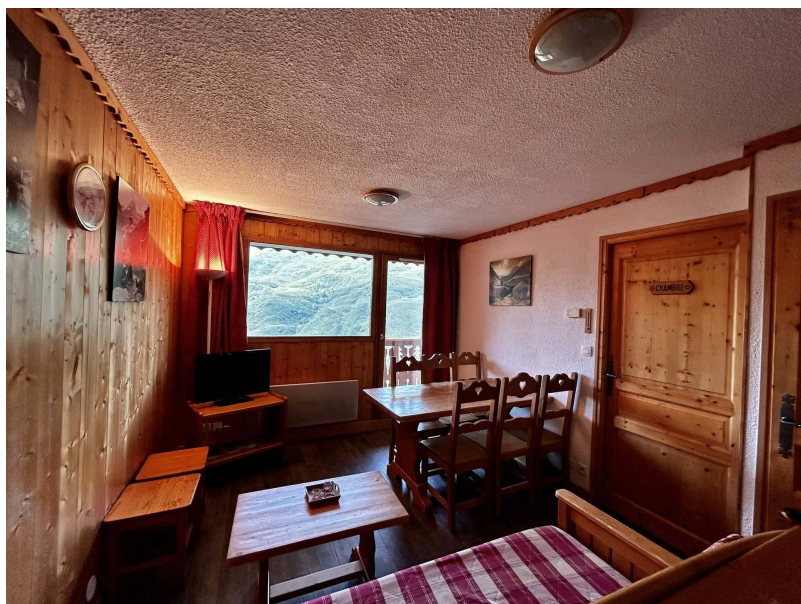

Appartement Les Menuires Reberty 1850 - Les Menuires COURMAYEUR

4 305 €

Informations

Ville : Les Menuires

Région : Auvergne-Rhône-Alpes

Mandat : COUR312

Type : Appartement

Surface : 34 m²

Pièces : 2

étages : 1er

Diagnostic énergétique

Diagnostic en cours de réalisation ou non-applicable.