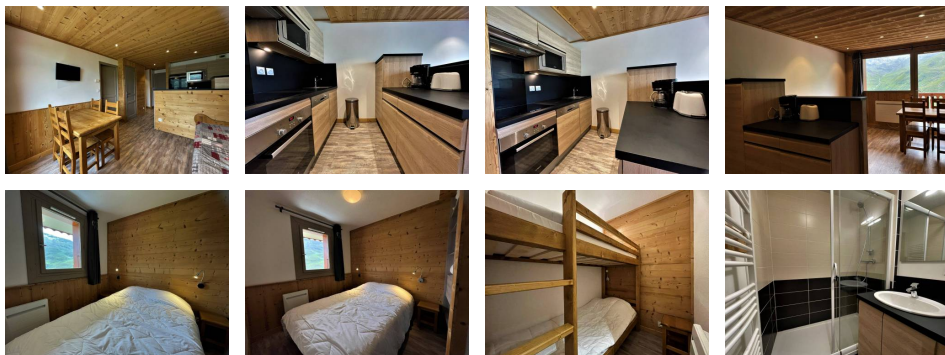

Pièces : 2

étages : 1er

Diagnostic énergétique

Diagnostic en cours de réalisation ou non-applicable.

LES MENUIRES - Quartier de Reberty 1850

Résidence Les Côtes d'Or - Chalet Courmayeur, appartement 332, 2 pièces cabine, 4 personnes, 34 m², 3ème étage côté balcon, 1er étage depuis l'entrée du chalet (escaliers), balcon exposé Sud-Ouest, vue sur la montagne

SERVICES DISPONIBLES SUR RESERVATION : ménage de fin de séjour, linge (lit, toilette, cuisine...), services para-hôteliers et autres prestations (sous réserve de disponibilité).

Cuisine : plaques de cuisson vitrocéramiques (x3), hotte, four, micro-ondes, réfrigérateur, lave-vaisselle, cafetière, bouilloire, grille-pain

Séjour : canapé, télévision

Chambre : lit double (140 cm)