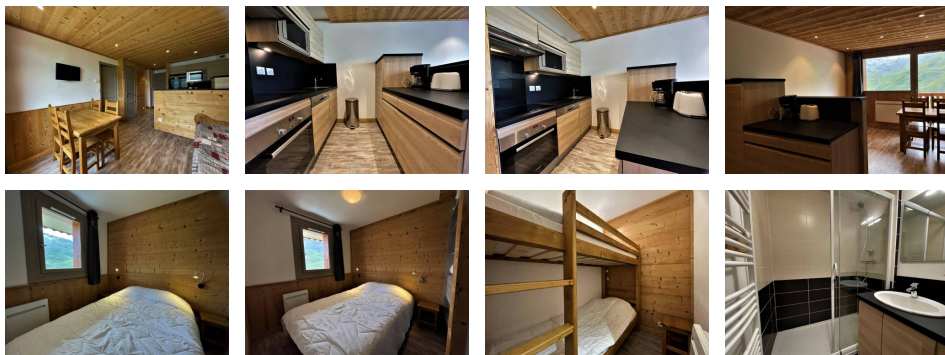

Diagnostic énergétique

Diagnostic en cours de réalisation ou non-applicable.

LES MENUIRES - Quartier de Reberty 1850

Résidence Les Côtes d'Or - Chalet Courmayeur, appartement 332, 2 pièces cabine, 4 personnes, 34 m², 3ème étage côté balcon, 1er étage depuis l'entrée du chalet (escaliers), balcon exposé Sud-Ouest, vue sur la montagne

SERVICES DISPONIBLES SUR RESERVATION : ménage de fin de séjour, linge (lit, toilette, cuisine...), services para-hôteliers et autres prestations (sous réserve de disponibilité).

Cuisine : plaques de cuisson vitrocéramiques (x3), hotte, four, micro-ondes, réfrigérateur, lave-vaisselle, cafetière, bouilloire, grille-pain

Séjour : canapé, télévision

Chambre : lit double (140 cm)