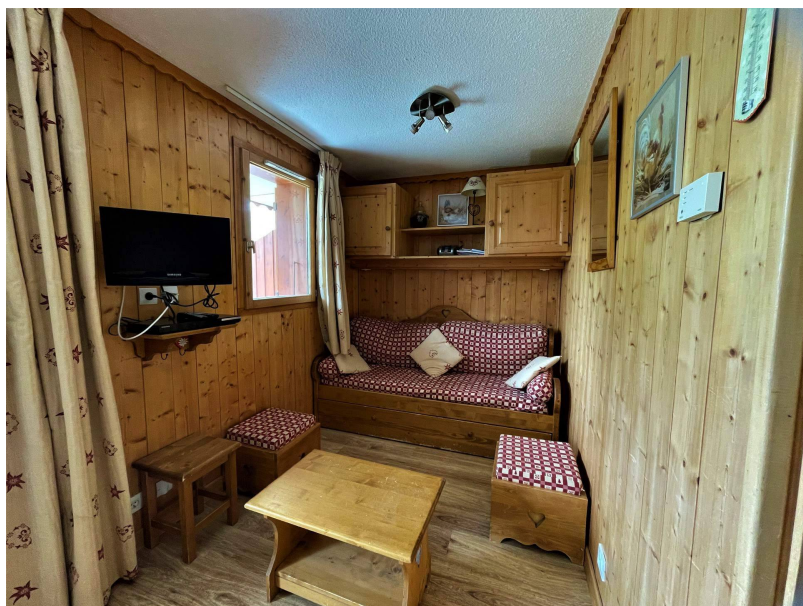

Appartement Les Menuires Reberty 1850 - Les Menuires COURMAYEUR

508 €

Informations

Ville : Les Menuires

Région : Auvergne-Rhône-Alpes

Mandat : COUR322

Type : Appartement

Surface : 34 m²

Pièces : 2

Diagnostic énergétique

Diagnostic en cours de réalisation ou non-applicable.