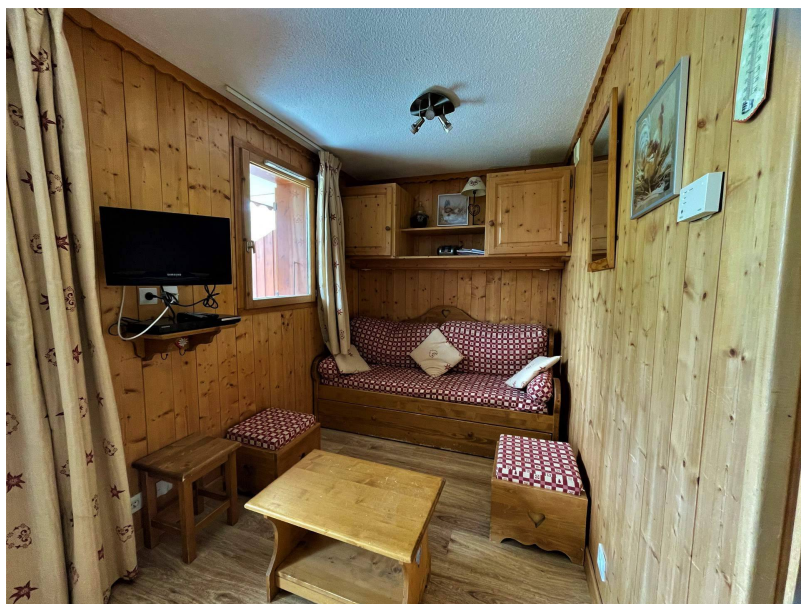

Appartement Les Menuires Reberty 1850 - Les Menuires COURMAYEUR

431 €

Informations

Ville : Les Menuires

Région : Auvergne-Rhône-Alpes

Mandat : COUR322

Type : Appartement

Surface : 34 m²

Pièces : 2

Diagnostic énergétique

Diagnostic en cours de réalisation ou non-applicable.