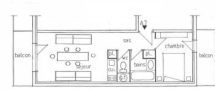

Appartement Saint-Martin-de-Belleville Centre - Saint-Martin-de-Belleville GENTIANESSMB

304 €

Informations

Ville : Saint-Martin-de-Belleville
Région : Auvergne-Rhône-Alpes
Mandat : GENTA7
Type : Appartement
Surface : 33 m²
Pièces : 2
étages : 1er

Diagnostic énergétique

Diagnostic en cours de réalisation ou non-applicable.

PLAN NON CONTRACTUEL
M & S. V. VERMOREL

ST MARTIN DE BELLEVILLE - Quartier Les Grangeraies

Résidence Les Gentianes (N°A7), 2 pièces pour 4 personnes 33m², au 1er étage par escaliers depuis l'entrée principale, balcon exposé Sud-Ouest. Au pied des pistes depuis l'entrée principale en face du télécabine

Cuisine : plaques à induction (x3), hotte, four micro-ondes grill, réfrigérateur avec congélateur, lave-vaisselle, cafetière, bouilloire, grille-pain, lave-linge

Séjour : 1 lit gigogne (2x80cm), canapé, télévision, vue sur Le Cochet

Chambre : 2 lits jumeaux (80cm), balcon exposé Nord-Est, vue sur les pistes

Salle de bains : lavabo, baignoire