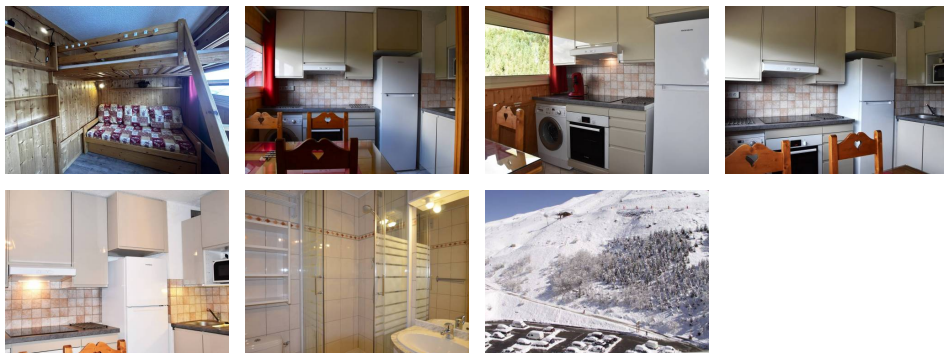

Diagnostic en cours de réalisation ou non-applicable.

LES MENUIRES - Brelin

Résidence Cherferie N °846 / studio, 3 personnes, 21.50 m², 8ème étage par ascenseur, exposé Nord-Est

SERVICES DISPONIBLES SUR RESERVATION : ménage de fin de séjour, linge (lit, toilette, cuisine...), services para-hôteliers et autres prestations (sous réserve de disponibilité).

Coin cuisine : plaques de cuisson induction (x3), four traditionnel, micro-ondes, combiné réfrigérateur-congélateur, lave-vaisselle, cafetière classique, cafetière senseo, bouilloire, grille-pain, appareil raclette, lave linge (9kg)

Séjour séparé par un rideau : banquette lit simple (80 cm), lit gigogne (80cm), lit double mezzanine (140cm)

Télévision dans le séjour/cuisine et une télévision côté chambre, radio CD et lecteur DVD