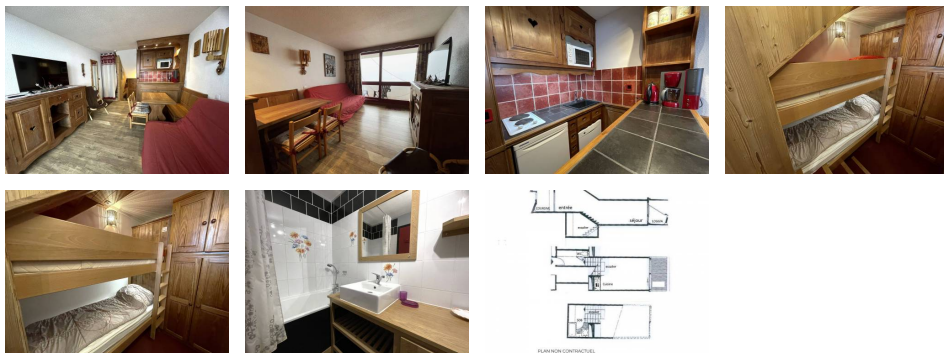

Studio Les Menuires Brelin - Les Menuires COTE BRUNE

250 €

Informations

Ville : Les Menuires
Région : Auvergne-Rhône-Alpes
Mandat : CB214
Type : Studio
Surface : 25 m²
Pièce : 1
étages : 4ème

Diagnostic énergétique

Diagnostic en cours de réalisation ou non-applicable.

LES MENUIRES - Brelin

Résidence Côte Brune (N° 214), studio duplex pour 4 personnes, 25m², au 4ème étage par ascenseur, 1er étage par balcon, balcon exposé Sud-Ouest, vue sur La Croisette

Séjour : canapé clic-clac (140 cm), télévision

Coin montagne : lits simples superposés (2 x 80 cm)