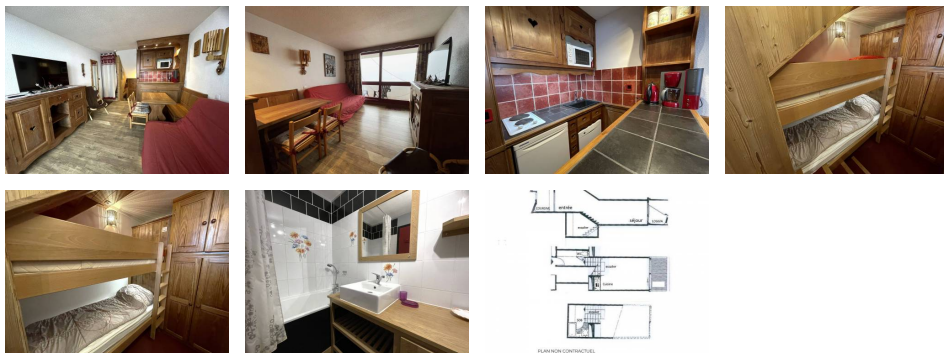

Studio Les Menuires Brelin - Les Menuires COTE BRUNE

364 €

Informations

Ville : Les Menuires
Région : Auvergne-Rhône-Alpes
Mandat : CB214
Type : Studio
Surface : 25 m²
Pièce : 1
étages : 4ème

Diagnostic énergétique

Diagnostic en cours de réalisation ou non-applicable.

LES MENUIRES - Brelin

Résidence Côte Brune (N° 214), studio duplex pour 4 personnes, 25m², au 4ème étage par ascenseur, 1er étage par balcon, balcon exposé Sud-Ouest, vue sur La Croisette

Séjour : canapé clic-clac (140 cm), télévision

Coin montagne : lits simples superposés (2 x 80 cm)