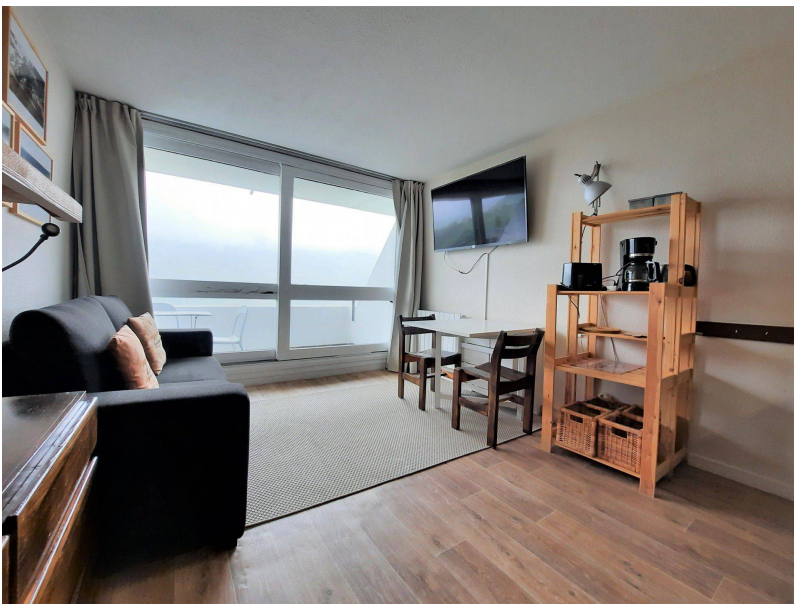

Studio Les Menuires Brelin - Les Menuires COMBES

276 €

Informations

Ville : Les Menuires

Région : Auvergne-Rhône-Alpes

Mandat : COMB410

Type : Studio

Surface : 20 m²

Pièce : 1

étages : 4ème

Diagnostic énergétique

Diagnostic en cours de réalisation ou non-applicable.