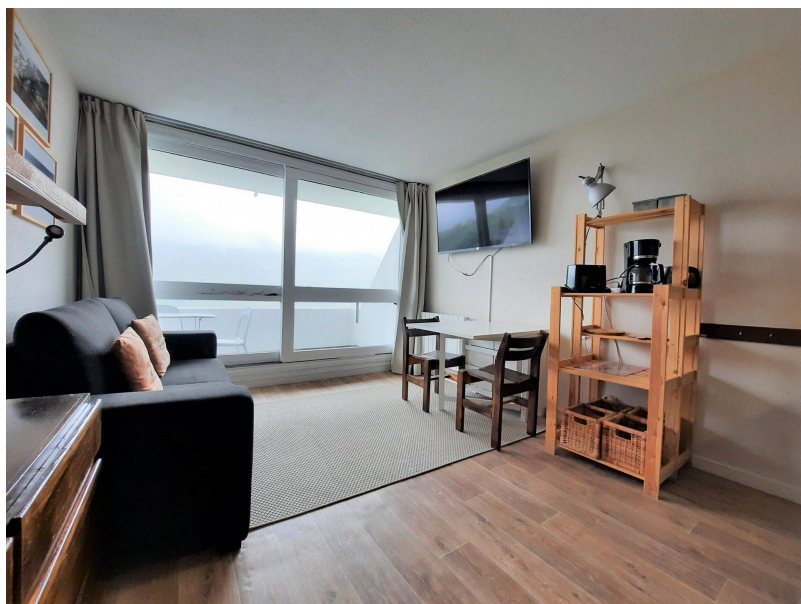

Studio Les Menuires Brelin - Les Menuires COMBES

276 €

Informations

Ville : Les Menuires

Région : Auvergne-Rhône-Alpes

Mandat : COMB410

Type : Studio

Surface : 20 m²

Pièce : 1

étages : 4ème

Diagnostic énergétique

Diagnostic en cours de réalisation ou non-applicable.