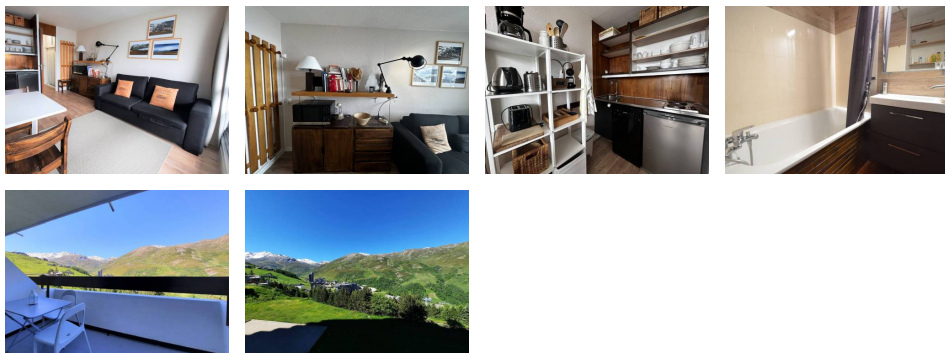

Studio Les Menuires Brelin - Les Menuires COMBES

276 €

Informations

Ville : Les Menuires

Région : Auvergne-Rhône-Alpes

Mandat : COMB410

Type : Studio

Surface : 20 m²

Pièce : 1

étages : 4ème

Diagnostic énergétique

Diagnostic en cours de réalisation ou non-applicable.

LES MENUIRES - Quartier Brelin

Combes N °410 - Studio, 2 personnes, 20 m², 4ème étage par ascenseur, balcon exposé

Sud-Ouest, vue sur la montagne

SERVICES DISPONIBLES SUR RESERVATION : ménage de fin de séjour, linge (lit, toilette, cuisine...), services para-hôteliers et autres prestations (sous réserve de disponibilité).

Kitchenette ouverte sur le séjour séparée par un meuble bar de rangement : plaques électriques (x2), combi-grill, réfrigérateur, lave-vaisselle, cafetière, bouilloire, grille-pain

Séjour : canapé Rapido (160 cm), télévision