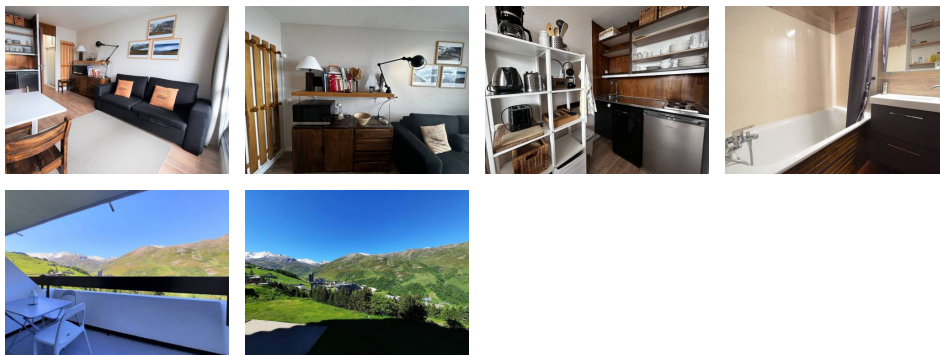

Studio Les Menuires Brelin - Les Menuires COMBES

276 €

Informations

Ville : Les Menuires

Région : Auvergne-Rhône-Alpes

Mandat : COMB410

Type : Studio

Surface : 20 m²

Pièce : 1

étages : 4ème

Diagnostic énergétique

Diagnostic en cours de réalisation ou non-applicable.

LES MENUIRES - Quartier Brelin

Combes N °410 - Studio, 2 personnes, 20 m², 4ème étage par ascenseur, balcon exposé Sud-Ouest, vue sur la montagne

SERVICES DISPONIBLES SUR RESERVATION : ménage de fin de séjour, linge (lit, toilette, cuisine...), services para-hôteliers et autres prestations (sous réserve de disponibilité).

Kitchenette ouverte sur le séjour séparée par un meuble bar de rangement : plaques électriques (x2), combi-grill, réfrigérateur, lave-vaisselle, cafetière, bouilloire, grille-pain

Séjour : canapé Rapido (160 cm), télévision

Salle de bains : lavabo, baignoire, toilettes

Informations complémentaires :