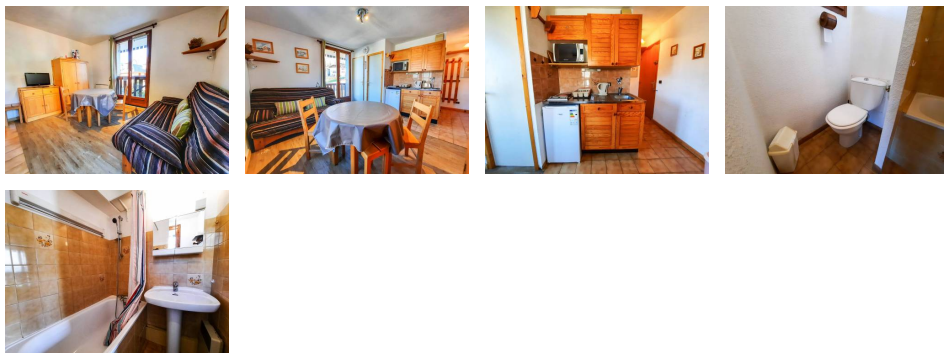

ST MARTIN DE BELLEVILLE - Centre du village

Résidence Biolley (n°2), studio pour 2 personnes, 20 m², au 1er étage par escaliers, balcon exposé Ouest.

Résidence au centre du village située à côté de la piste du télési

Coin cuisine : plaques de cuisson électriques (x2), micro-ondes, réfrigérateur, cafetière électrique, grille-pain, bouilloire

Séjour : clic-clac pour deux personnes (140 cm), télévision écran plat

Salle de bains : lavabo, baignoire, toilettes

Information complémentaires :