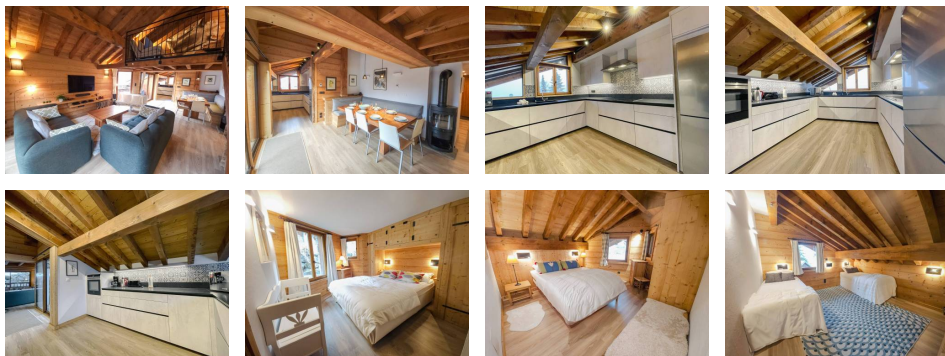

### Diagnostic énergétique

Diagnostic en cours de réalisation ou non-applicable.

ST MARTIN DE BELLEVILLE - Centre du village  
CHALET DES ENCOMBRES n° 2 , 5 pièces, duplex, 10 personnes, 112 m<sup>2</sup>+21,5 m<sup>2</sup> <1.80m,  
accès rez-de-chaussée, 2 balcons (exposés sud et ouest). Accès pistes : télésiège au centre du  
village à 100 m