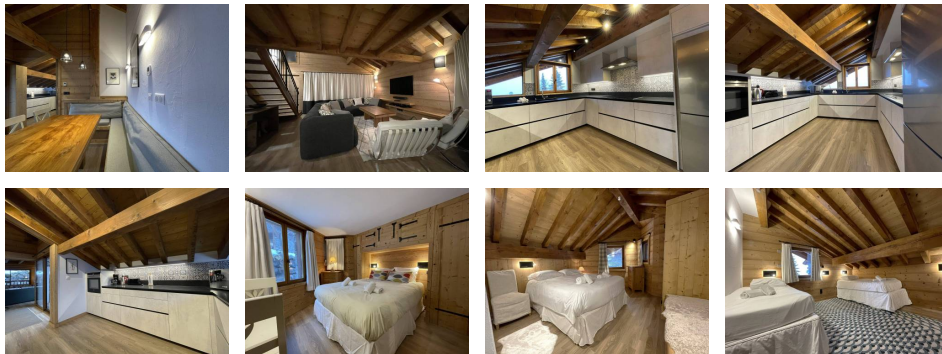

Surface : 133 m²

Pièces : 5

Diagnostic énergétique

Diagnostic en cours de réalisation ou non-applicable.

ST MARTIN DE BELLEVILLE - Centre du village
CHALET DES ENCOMBRES n° 2 , 5 pièces, duplex, 10 personnes, 112 m²+21,5 m² <1.80m,
accès rez-de-chaussée, 2 balcons (exposés sud et ouest). Accès pistes : télésiège au centre du
village à 100 m