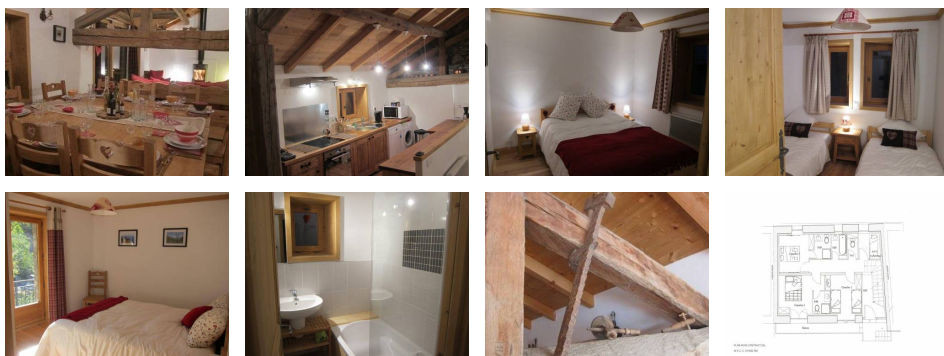

VILLARENGER (village à 4 km de St Martin de Belleville)

Chalet Chardon n°1 / 5 pièces duplex pour 8 personnes dans maison mitoyenne, 1er étage, 100m², exposition plein Sud, vue montagne

PRESTATIONS INCLUSES (en saison d'hiver / de décembre à avril) : fourniture de linge de lit, ménage de fin de séjour, serviettes de toilette, tapis de bains, torchons, kit entretien (éponge, produit vaisselle, produit multi-usages et des tablettes lave-vaisselle). Prestations sur demande en dehors de cette période.

AUTRES SERVICES DISPONIBLES SUR RESERVATION : linge complémentaire (lit, toilette, cuisine...), services para-hôteliers et autres prestations (sous réserve de disponibilité).

Niveau 1 :

Chambre 1 : lits simples (x2)

Chambre 2 : lit double avec une salle de bain attenante (douche, lavabo, sèche-serviettes,