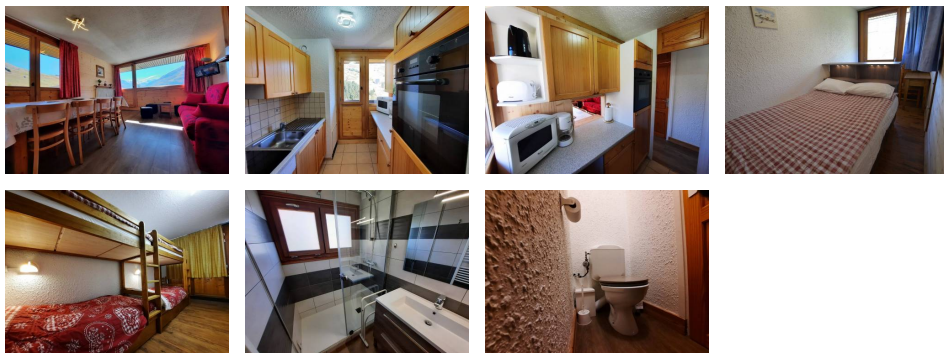

Appartement Les Menuires La Croisette - Les Menuires PELVOUX

475 €

Informations

Ville : Les Menuires
Région : Auvergne-Rhône-Alpes
Mandat : PV106
Type : Appartement
Surface : 48 m²
Pièces : 3
étages : 10ème

Diagnostic énergétique

Diagnostic en cours de réalisation ou non-applicable.

LES MENUIRES - Quartier La Croisette

Résidence Pelvoux (N°106), 3 pièces pour 8 personnes 48m², au 10ème étage par ascenseur, cage d'ascenseur B, balcon principal exposé Sud, balcons dans les chambres exposés Nord

SERVICES DISPONIBLES SUR RESERVATION : ménage de fin de séjour, linge (lit, toilette, cuisine...), services para-hôteliers et autres prestations (sous réserve de disponibilité).

Cuisine : plaques vitro céramique (x3), réfrigérateur avec congélateur de 10L, micro-ondes, four, lave-vaisselle, cafetière, bouilloire, grille pain

Séjour : 1 canapé RAPIDO pour 2 personnes (140cm), télévision

Chambre 1 : 2 lits superposés (4x80cm)