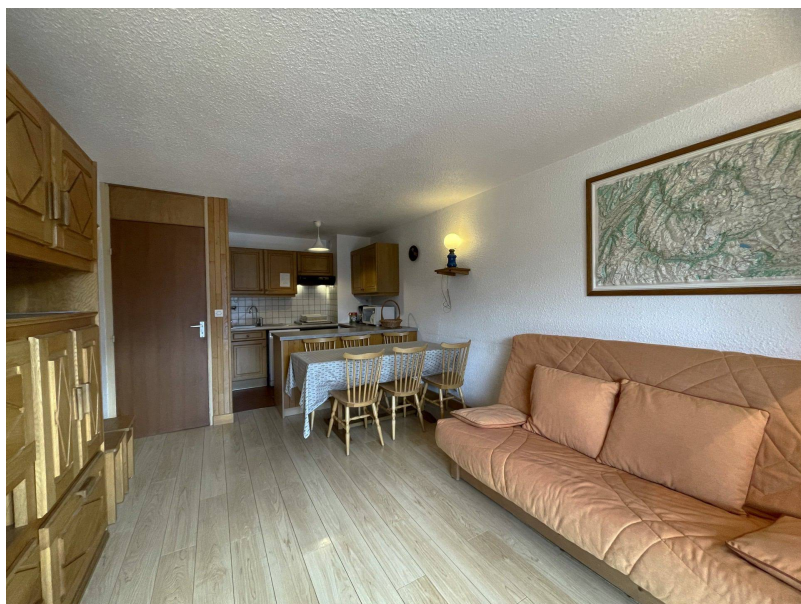

Appartement Les Menuires Brelin - Les Menuires PRA COUTIN

544 €

Informations

Ville : Les Menuires

Région : Auvergne-Rhône-Alpes

Mandat : PR21

Type : Appartement

Surface : 44 m²

Pièces : 2

étages : 2ème

Diagnostic énergétique

Diagnostic en cours de réalisation ou non-applicable.