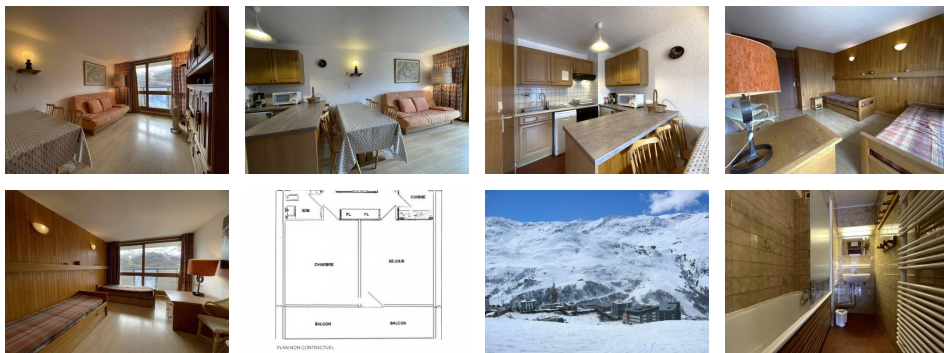

Pièces : 2

étages : 2ème

Diagnostic énergétique

Diagnostic en cours de réalisation ou non-applicable.

LES MENUIRES - Quartier Brelin

Résidence Pra Coutin (N°21), 2 pièces pour 6 personnes 44m², au 2ème étage avec ascenseur, balcon exposé Sud

Séjour : 1 canapé-lit pour 2 personnes (140cm), téléviseur

Chambre : 2 banquettes gigognes (4x80cm)