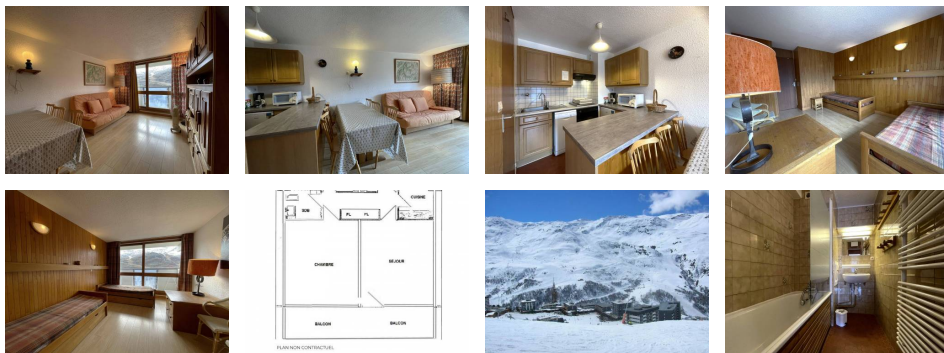

Diagnostic en cours de réalisation ou non-applicable.

LES MENUIRES - Quartier Brelin

Résidence Pra Coutin (N°21), 2 pièces pour 6 personnes 44m², au 2ème étage avec ascenseur, balcon exposé Sud

SERVICES DISPONIBLES SUR RESERVATION : ménage de fin de séjour, linge (lit, toilette, cuisine...), services para-hôteliers et autres prestations (sous réserve de disponibilité).

Cuisine : plaques électriques (x3), micro onde, four, réfrigérateur avec congélateur de 5L, cafetière

Séjour : 1 canapé-lit pour 2 personnes (140cm), télévion

Chambre : 2 banquettes gigognes (4x80cm)