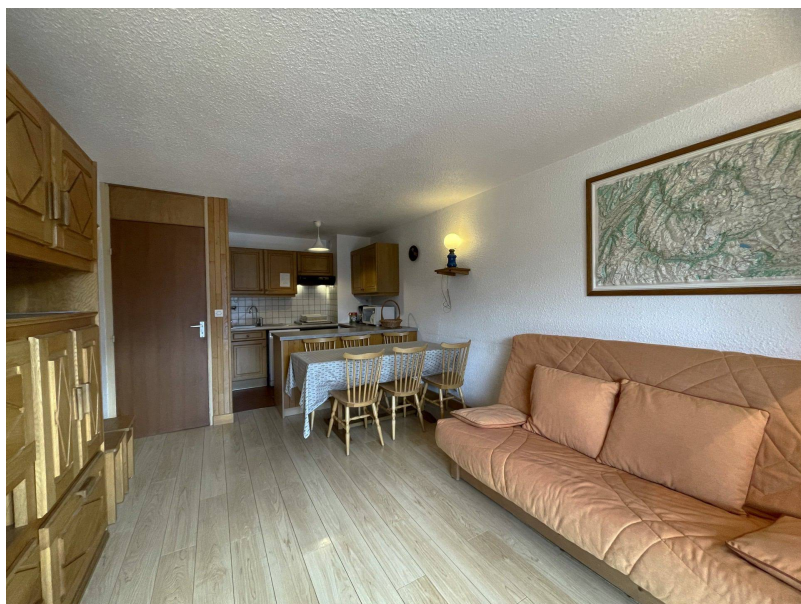

Appartement Les Menuires Brelin - Les Menuires PRA COUTIN

520 €

Informations

Ville : Les Menuires
Région : Auvergne-Rhône-Alpes
Mandat : PR21
Type : Appartement
Surface : 44 m²
Pièces : 2
étages : 2ème

Diagnostic énergétique

Diagnostic en cours de réalisation ou non-applicable.

LES MENUIRES - Quartier Brelin

Résidence Pra Coutin (N°21), 2 pièces pour 6 personnes 44m², au 2ème étage avec ascenseur, balcon exposé Sud

SERVICES DISPONIBLES SUR RESERVATION : ménage de fin de séjour, linge (lit, toilette, cuisine...), services para-hôteliers et autres prestations (sous réserve de disponibilité).

Cuisine : plaques électriques (x3), micro onde, four, réfrigérateur avec congélateur de 5L, cafetière

Séjour : 1 canapé-lit pour 2 personnes (140cm), télévion

Chambre : 2 banquettes gigognes (4x80cm)