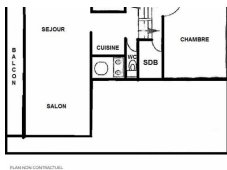

Diagnostic énergétique

Diagnostic en cours de réalisation ou non-applicable.

LES MENUIRES - Quartier La Croisette

Résidence Les Lauzes (N°C3), 2 pièces duplex pour 6 personnes 43m², au 3ème étage par ascenseur, balcon exposé Ouest, vue sur la montagne

Grand séjour : 1 banquette lit simple (80cm), 1 lit gigogne (2x80cm), télévision

Chambre : 2 lits superposés (4x80cm)