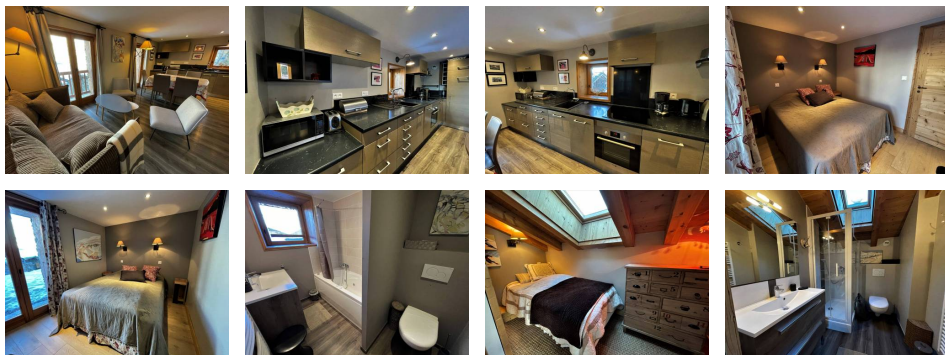

### ST MARTIN DE BELLEVILLE - Centre du Village

Chalet L'Escarel, 3 pièces triplex dans un chalet mitoyen, 4/5 personnes, 56m<sup>2</sup> +15m<sup>2</sup> inf à 1.80m, balcon exposé Sud, petit jardin avec terrasse plain-pied gravillonnée et 2 chaises longues.