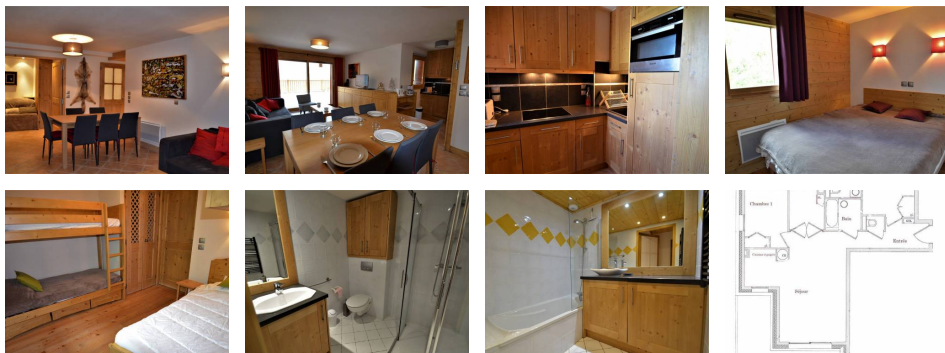

Appartement Saint-Martin-de-Belleville Centre - Saint-Martin-de-Belleville CHALET ADELE

1 396 €

Informations

Ville : Saint-Martin-de-Belleville
Région : Auvergne-Rhône-Alpes
Mandat : CHADELE1
Type : Appartement
Surface : 60 m²
Pièces : 4

Diagnostic énergétique

Diagnostic en cours de réalisation ou non-applicable.

ST MARTIN DE BELLEVILLE - Les Places

Chalet Adèle (n° 1), 3 pièces + alcove pour 5/6 personnes, 60.50 m², 1er étage côté terrasse (niveau 0 par ascenseur), exposé Ouest, terrasse de 29m², résidence située aux pieds des pistes

PRESTATIONS INCLUSES (en saison d'hiver / de décembre à avril) : lits faits à votre arrivée, ménage de fin de séjour, serviettes de toilette, tapis de bains, torchons, kit entretien (éponge, produit vaisselle, produit multi-usages et des tablettes lave-vaisselle). Prestations sur demande en dehors de cette période.

Cuisine intégrée ouverte sur le séjour : plaques de cuisson induction (x4), four micro-