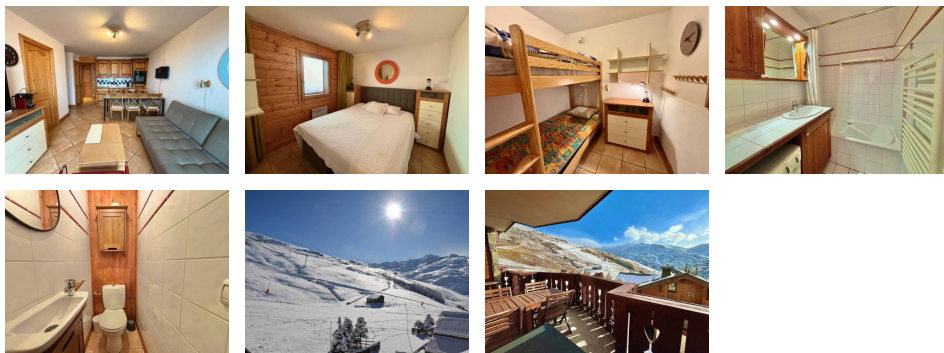

Pièces : 2

étages : 2ème

Diagnostic énergétique

Diagnostic en cours de réalisation ou non-applicable.

LES MENUIRES - Reberty

Résidence Les Alpages de Reberty - Chalet Ancolie (appartement n°11), 2 pièces cabine pour 4/5 personnes, 37 m² au 2ème étage par ascenseur, balcon exposé Sud-Ouest, vue montagne.

Séjour : banquette lit simple (1x 80 cm), télévision, chaîne HIFI

Chambre : lit double (160 cm)