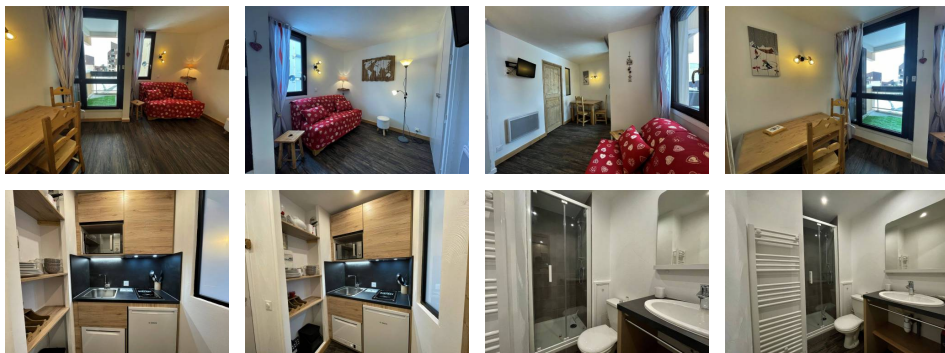

Pièce : 1

étages : 2ème

Diagnostic énergétique

Diagnostic en cours de réalisation ou non-applicable.

LES MENUIRES - Quartier de Reberty 1850
Résidence Soldanelles bâtiment B (N°217), studio pour 2 personnes 17m², au 2ème étage
avec ascenseur, balcon exposé Nord-Ouest

SERVICES DISPONIBLES SUR RESERVATION : ménage de fin de séjour, linge (lit, toilette, cuisine...), services para-hôteliers et autres prestations (sous réserve de disponibilité).

Cuisine : plaque de cuisson vitrocéramique (x2), réfrigérateur avec bac à glaçons de 3L, four multifonction, cafetière classique, bouilloire, grille pain, petit lave-vaisselle

Séjour : canapé BZ (140cm), télévision

Salle de bain : lavabo, douche, toilettes, sèche-cheveux