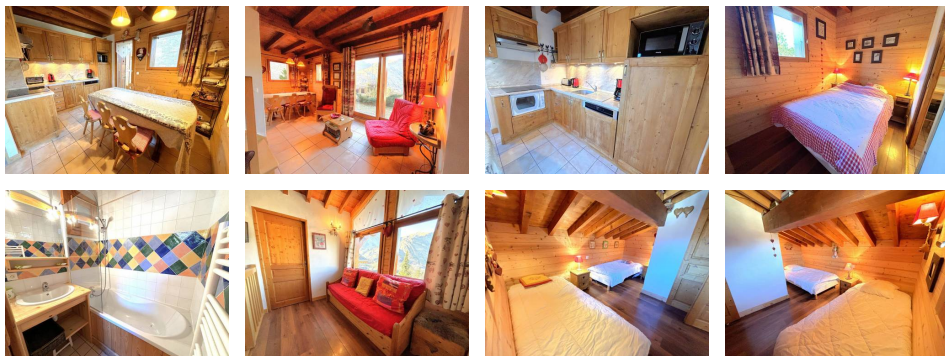

### Diagnostic énergétique

Diagnostic en cours de réalisation ou non-applicable.

ST MARTIN DE BELLEVILLE - La Villette

CHALET DE JULIE appartement 4 pièces sur 2 niveaux, 6 personnes, 65 m<sup>2</sup>, exposition Ouest, Nord-Ouest, vue montagne Accès pistes : à 280 mètres environ du télésiège du centre village - possibilité de navette gratuite (à 60m environ - en saison d'hiver uniquement - horaires : Office du tourisme).