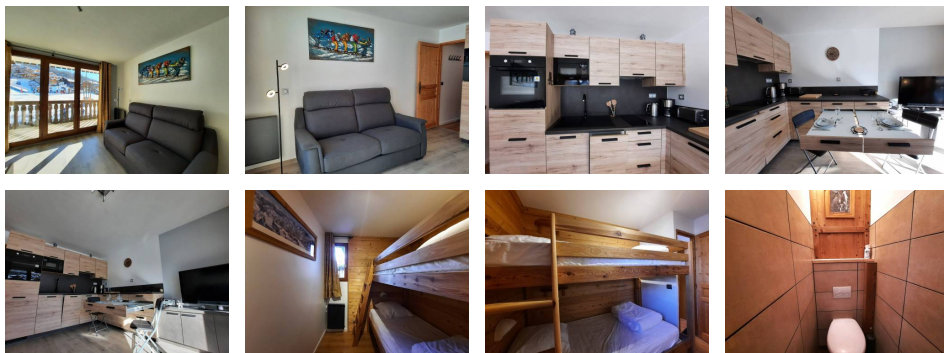

Appartement Saint-Martin-de-Belleville Centre - Saint-Martin-de-Belleville DAHLIA

290 €

Informations

Ville : Saint-Jean-de-Belleville
Région : Auvergne-Rhône-Alpes
Mandat : DAHLA4
Type : Appartement
Surface : 29 m²
Pièces : 2

Diagnostic énergétique

Diagnostic en cours de réalisation ou non-applicable.

ST MARTIN DE BELLEVILLE - Les Grangeraies

Le Dahlia A N° 4, 2 pièces, 4 personnes, 29 m², 1er étage par escaliers depuis l'entrée principale, balcon exposé Sud-Est

Pied des pistes : entrée principale en bas de la résidence

PRESTATION INCLUSE (en saison d'hiver / de décembre à avril) : ménage de fin de séjour.

Prestations sur demande en dehors de cette période.

AUTRES SERVICES DISPONIBLES SUR RESERVATION : linge (lit, toilette, cuisine...), services para-hôteliers et autres prestations (sous réserve de disponibilité).

Coin cuisine : plaques de cuisson vitrocéramiques (x2), micro-ondes, frigo (partie freezer), cafetière Senseo, cafetière à filtre, grille-pain, bouilloire, lave-vaisselle, appareil à raclette