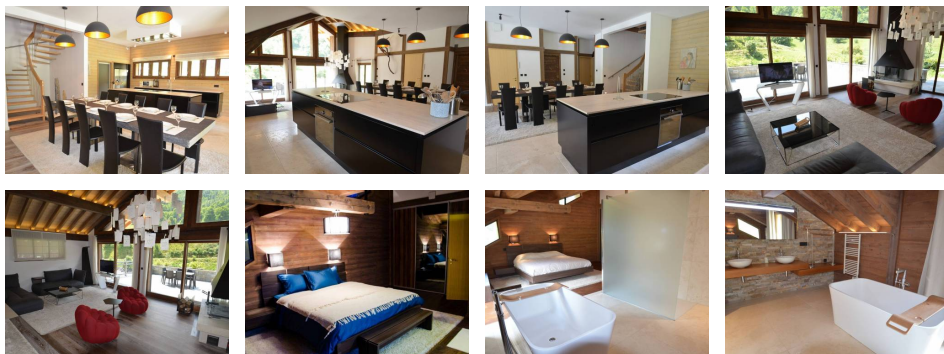

## Appartement Saint-Martin-de-Belleville Le Bettaix - Saint-Martin-de-Belleville CHALET AISHA

1 432 €

### Diagnostic énergétique

Diagnostic en cours de réalisation ou non-applicable.

LE BETTEX (village proche des Menuires) - Chalet Aisha

Chalet individuel situé à l'entrée du village, 5 pièces avec hamman pour 8 personnes, 230 m<sup>2</sup>, sur 4 niveaux, exposition sud-ouest, vue montagne, terrasse de 48m<sup>2</sup> orientée ouest.