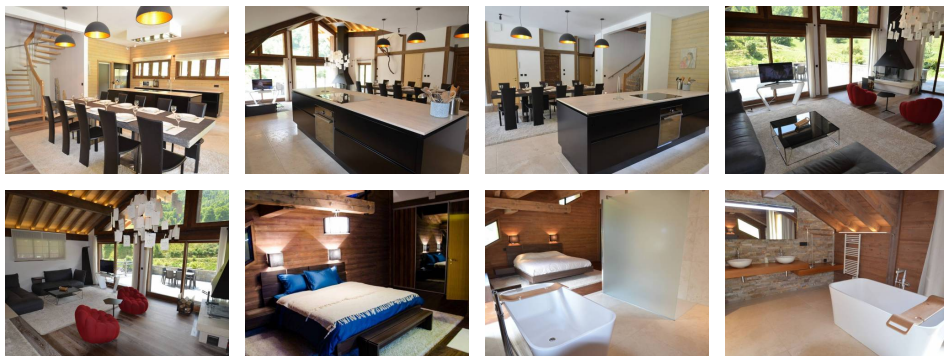

Appartement Saint-Martin-de-Belleville Le Bettaix - Saint-Martin-de-Belleville CHALET AISHA

1 432 €

Informations

Ville : Saint-Martin-de-Belleville

Région : Auvergne-Rhône-Alpes

Mandat : CHAISHA

Type : Appartement

Surface : 230 m²

Pièces : 5

Diagnostic énergétique

Diagnostic en cours de réalisation ou non-applicable.

LE BETTEX (village proche des Menuires) - Chalet Aisha

Chalet individuel situé à l'entrée du village, 5 pièces avec hamman pour 8 personnes, 230 m², sur 4 niveaux, exposition sud-ouest, vue montagne, terrasse de 48m² orientée ouest.