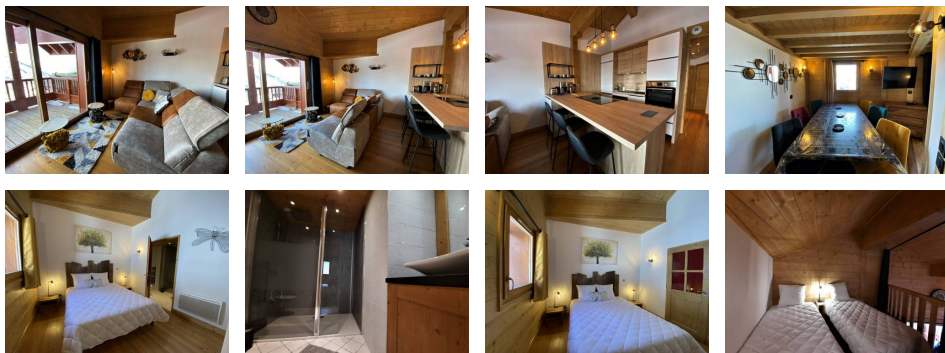

Appartement Saint-Martin-de-Belleville Centre - Saint-Martin-de-Belleville CHALET ADELE

1 315 €

Informations

Ville : Saint-Martin-de-Belleville

Région : Auvergne-Rhône-Alpes

Mandat : CHADELE17

Type : Appartement

Surface : 76 m²

Pièces : 3

Diagnostic énergétique

Diagnostic en cours de réalisation ou non-applicable.

ST MARTIN DE BELLEVILLE - Les Places

Chalet Adèle (n° 17), 3 pièces pour 6 personnes, 76m², 3^e étage côté balcon (niveau 2 par ascenseur), exposé sud ouest ,terrasse orientée sud ouest , résidence "ski au pied".

Cuisine intégrée ouverte sur le séjour : plaques de cuisson induction (x4) avec hotte intégrée, four, four micro-ondes, réfrigérateur, congélateur, lave-vaisselle, cafetière,