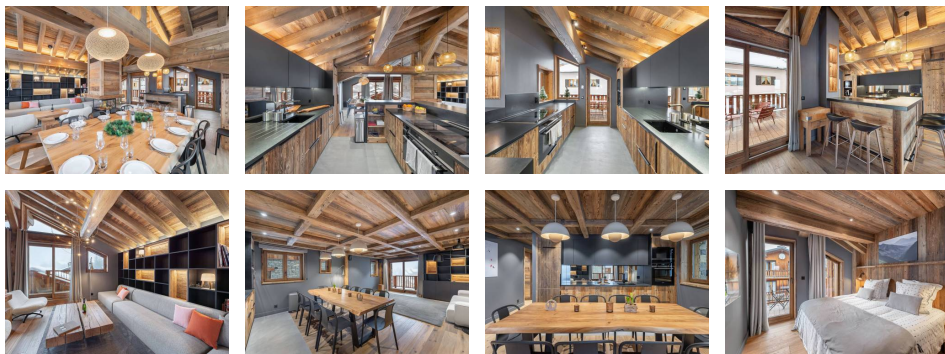

Diagnostic énergétique

Diagnostic en cours de réalisation ou non-applicable.

ST MARTIN DE BELLEVILLE - Les Places

CHALET ULTREIA - 8 pièces, 6 chambres pour 14 personnes 300m², une terrasse, 4 balcons exposés nord-ouest (vue vallée), + 1 balcon. A 200m du télésiège du centre du village de St Martin