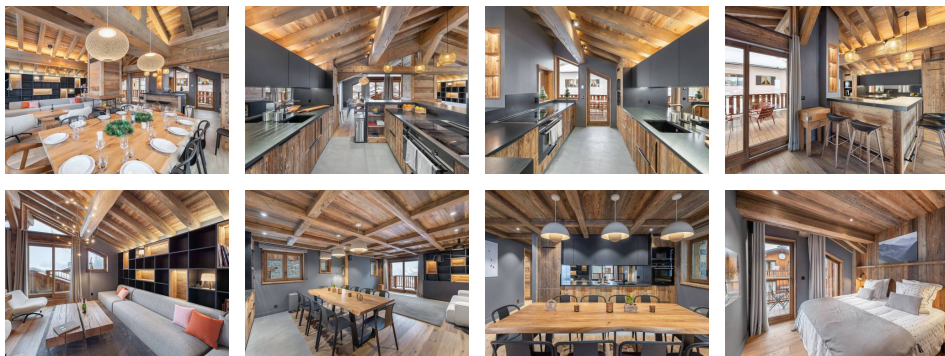

Diagnostic énergétique

Diagnostic en cours de réalisation ou non-applicable.

ST MARTIN DE BELLEVILLE - Les Places

CHALET ULTREIA - 8 pièces, 6 chambres pour 14 personnes 300m², une terrasse, 4 balcons exposés nord-ouest (vue vallée), + 1 balcon. A 200m du télésiège du centre du village de St Martin