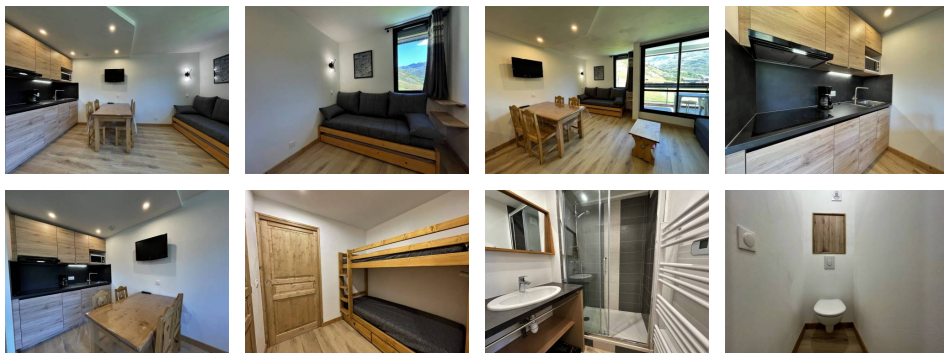

Pièce : 1

étages : 2ème

Diagnostic énergétique

Diagnostic en cours de réalisation ou non-applicable.

LES MENUIRES - Quartier de Reberty 1850

Résidence Soldanelles bâtiment B (N°212), 2 pièces pour 4 personnes 28m², au 2ème étage avec ascenseur, balcon exposé Sud/Sud-Est, résidence aux pieds des pistes. Emplacement dans parking couvert

SERVICES DISPONIBLES SUR RESERVATION : ménage de fin de séjour, linge (lit, toilette, cuisine...), services para-hôteliers et autres prestations (sous réserve de disponibilité).

Cuisine : plaques vitrocéramique (x3), réfrigérateur, four multifonction micro-ondes, lave-vaisselle, cafetière, bouilloire, grille-pain, appareil à raclette, appareil à fondue

Séjour : canapé rapido (140cm) , télévision

Coin nuit entrée : lit superposé (2 x 80cm)