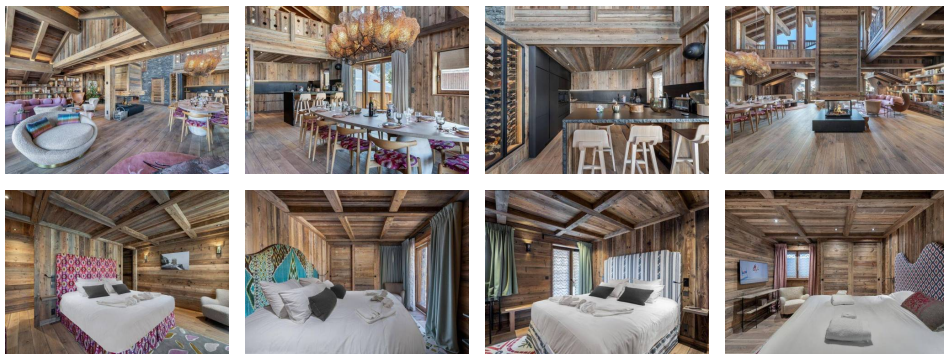

Appartement Saint-Martin-de-Belleville Centre - Saint-Martin-de-Belleville LES CHALETS DE LA COMBE - C -

14 700 €

Informations

Ville : Saint-Martin-de-Belleville
Région : Auvergne-Rhône-Alpes
Mandat : CHNANOOK
Type : Appartement
Surface : 467 m²
Pièces : 9

Diagnostic énergétique

Diagnostic en cours de réalisation ou non-applicable.

ST MARTIN DE BELLEVILLE - Centre de St Martin de Belleville
CHALET NANOOK : Quintuplex de 9 pièces, 15 personnes, 467m², exposition Nord, Ouest
avec vue panoramique à 150m des pistes de ski.