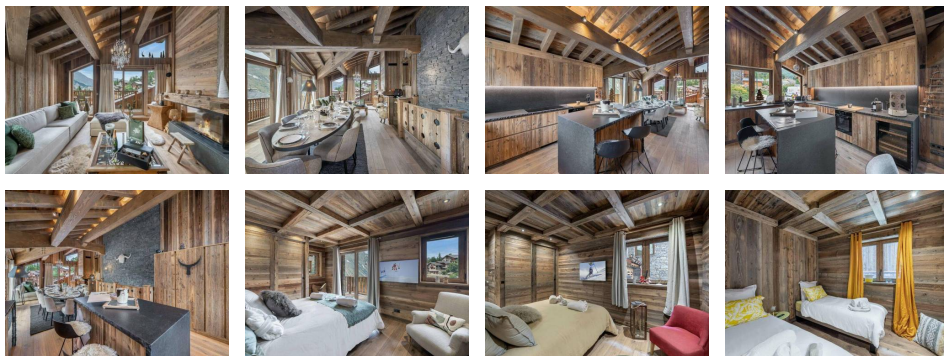

Appartement Saint-Martin-de-Belleville Centre - Saint-Martin-de-Belleville LES CHALETS DE LA COMBE - C -

7 350 €

Informations

Ville : Saint-Martin-de-Belleville
Région : Auvergne-Rhône-Alpes
Mandat : CHCOCOMAR
Type : Appartement
Surface : 190 m²
Pièces : 8

Diagnostic énergétique

Diagnostic en cours de réalisation ou non-applicable.

ST MARTIN DE BELLEVILLE - Centre de St Martin de Belleville
CHALET COCO MARCEL : Quadruplex de 8 pièces, 10 personnes, 190m², exposition Nord, Ouest avec vue panoramique à 150m des pistes de ski.

NIVEAU 0 : Rez de chaussée - entrée
Espace bien-être : sauna, hammam

NIVEAU 1
Chambre 1 : 1 lit double