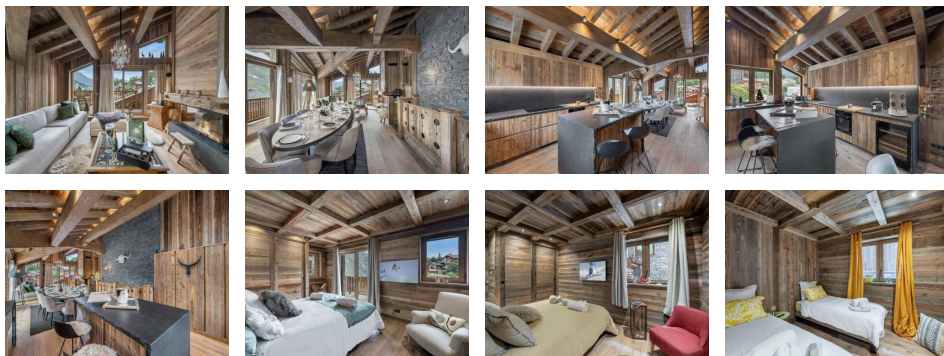

Appartement Saint-Martin-de-Belleville Centre - Saint-Martin-de-Belleville LES CHALETS DE LA COMBE - C -

7 350 €

Informations

Ville : Saint-Martin-de-Belleville
Région : Auvergne-Rhône-Alpes
Mandat : CHCOCOMAR
Type : Appartement
Surface : 190 m²
Pièces : 8

Diagnostic énergétique

Diagnostic en cours de réalisation ou non-applicable.

ST MARTIN DE BELLEVILLE - Centre de St Martin de Belleville
CHALET COCO MARCEL : Quadruplex de 8 pièces, 10 personnes, 190m², exposition Nord,
Ouest avec vue panoramique à 150m des pistes de ski.

NIVEAU 0 : Rez de chaussée - entrée
Espace bien-être : sauna, hammam

NIVEAU 1
Chambre 1 : 1 lit double