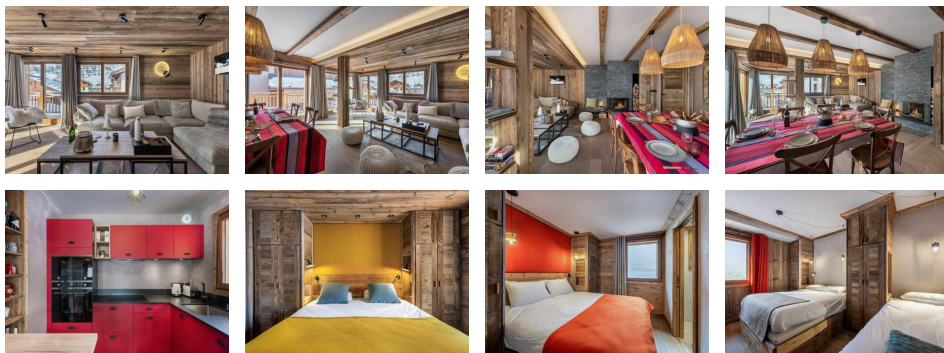

Surface : 105 m²

Pièces : 4

étages : 1er

Diagnostic énergétique

Diagnostic en cours de réalisation ou non-applicable.

ST MARTIN DE BELLEVILLE – Hameau du Bettaix

Appartement KALASI : au 1er étage du Chalet Le Rocher

Appartement 4 pièces cabine, duplex, 10 personnes, 105m², exposition Sud à 150m des pistes

PRESTATIONS INCLUSES (en saison d'hiver) : lits faits à votre arrivée, serviettes de toilette, ménage de fin de séjour, produits de salle de bains, chaussons, accueil à la propriété, bois pour la cheminée.