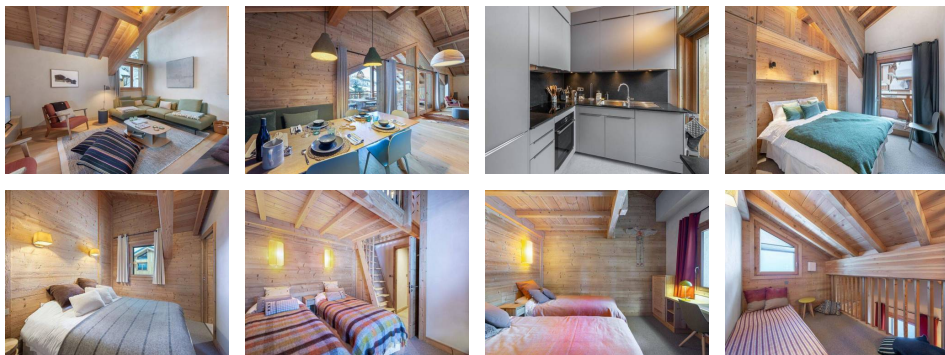

Appartement Saint-Martin-de-Belleville Le Bettaix - Saint-Martin-de-Belleville LE ROCHER

3 500 €

Informations

Ville : Saint-Martin-de-Belleville
Région : Auvergne-Rhône-Alpes
Mandat : LEROC
Type : Appartement
Surface : 150 m²
Pièces : 5
étages : 2ème

Diagnostic énergétique

Diagnostic en cours de réalisation ou non-applicable.

ST MARTIN DE BELLEVILLE – Hameau du Bettaix
Appartement LE ROC : au 2^{ème} étage du Chalet Le Rocher
Appartement 5 pièces, 8 personnes, 150m², à 150m des pistes

PRESTATIONS INCLUSES (en saison d'hiver) : Accueil en agence, bois pour la cheminée, produits de salle de bains, linge de maison et de bain, lits faits à l'arrivée, ménage de fin de séjour

Cuisine ouverte équipée avec notamment : appareil à fondue, appareil à raclette, batteur, bouilloire, cafetière Nespresso, micro-onde, réfrigérateur, grille-pain, presse agrumes électrique, lave-vaisselle, lave-linge, sèche-linge, four
Séjour : salon, salle à manger, bureau, TV, balcon, cheminée
Chambre 1 : 1 lit double (160 x200)