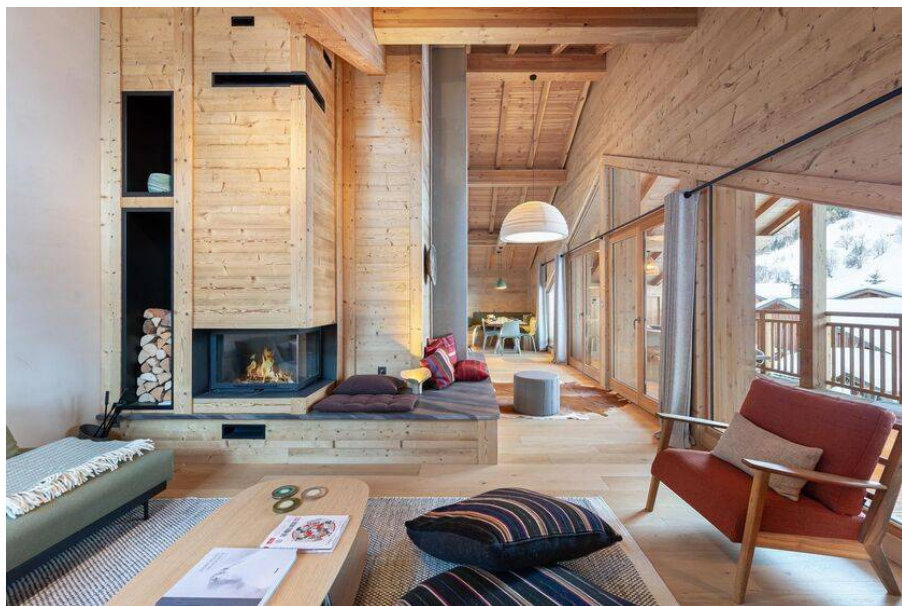

Appartement Saint-Martin-de-Belleville Le Bettaix - Saint-Martin-de-Belleville LE ROCHER

3 500 €

Informations

Ville : Saint-Martin-de-Belleville
Région : Auvergne-Rhône-Alpes
Mandat : LEROC
Type : Appartement
Surface : 150 m²
Pièces : 5
étages : 2ème

Diagnostic énergétique

Diagnostic en cours de réalisation ou non-applicable.

ST MARTIN DE BELLEVILLE – Hameau du Bettaix
Appartement LE ROC : au 2^{ème} étage du Chalet Le Rocher
Appartement 5 pièces, 8 personnes, 150m², à 150m des pistes

PRESTATIONS INCLUSES (en saison d'hiver) : Accueil en agence, bois pour la cheminée, produits de salle de bains, linge de maison et de bain, lits faits à l'arrivée, ménage de fin de séjour

Cuisine ouverte équipée avec notamment : appareil à fondue, appareil à raclette, batteur, bouilloire, cafetière Nespresso, micro-onde, réfrigérateur, grille-pain, presse agrumes électrique, lave-vaisselle, lave-linge, sèche-linge, four
Séjour : salon, salle à manger, bureau, TV, balcon, cheminée
Chambre 1 : 1 lit double (160 x200)