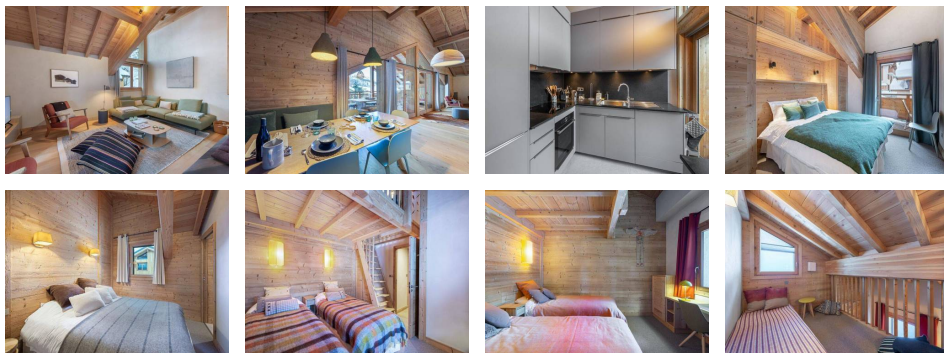

Surface : 150 m²

Pièces : 5

étages : 2ème

Diagnostic énergétique

Diagnostic en cours de réalisation ou non-applicable.

ST MARTIN DE BELLEVILLE – Hameau du Bettaix

Appartement LE ROC : au 2^{ème} étage du Chalet Le Rocher

Appartement 5 pièces, 8 personnes, 150m², à 150m des pistes

PRESTATIONS INCLUSES (en saison d'hiver) : Accueil en agence, bois pour la cheminée, produits de salle de bains, linge de maison et de bain, lits faits à l'arrivée, ménage de fin de séjour

Séjour : salon, salle à manger, bureau, TV, balcon, cheminée

Chambre 1 : 1 lit double (160 x200)