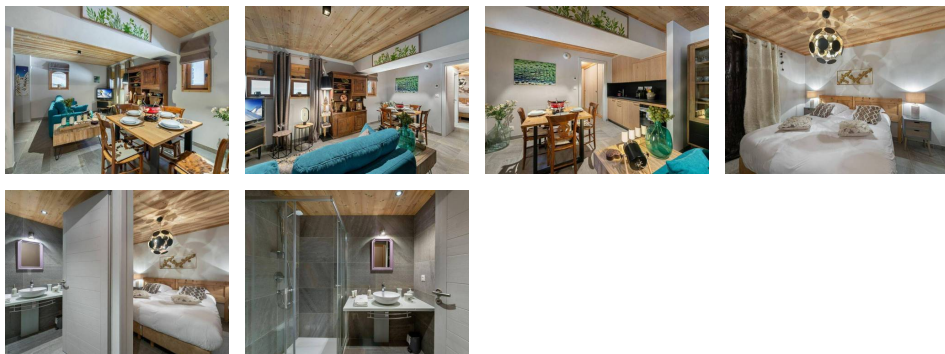

### Diagnostic énergétique

Diagnostic en cours de réalisation ou non-applicable.

ST MARTIN DE BELLEVILLE – Hameau du Betaix

Appartement COCHET : au rez de chaussé du Chalet Eterlou (niveau garage)

Appartement 2 pièces, 2 personnes, 33m<sup>2</sup>, exposition Nord à 400m des pistes

PRESTATIONS INCLUSES (en saison d'hiver) : lits faits à votre arrivée, serviettes de toilette, ménage de fin de séjour, produits de salle de bains, chaussons, accueil à l'agence.

Cuisine équipée avec notamment : appareil à fondue, appareil à raclette, bouilloire, cafetière nespresso, Four, Grille pain, réfrigérateur.

Séjour : Espace repas, salon TV

Chambre : Chambre double (ou twin) 2 x lits simples (80x200)

Salle de bain indépendantes : douche à l'italienne, sèche serviettes, simple vasque, toilettes