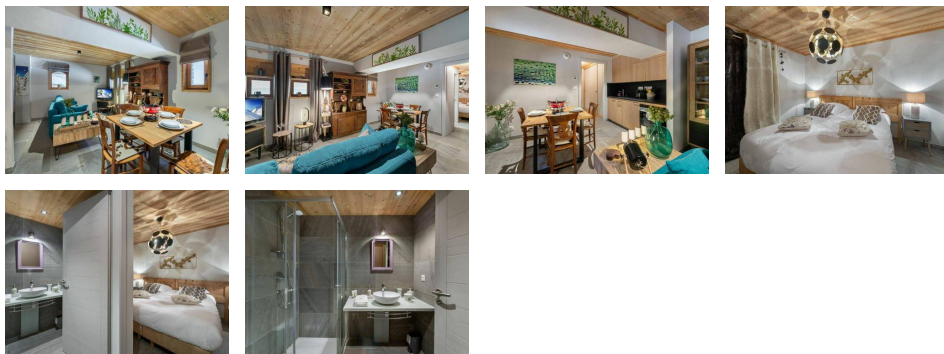

Appartement Saint-Martin-de-Belleville Le Betaix - Saint-Martin-de-Belleville CHALET ETERLOU

820 €

Informations

Ville : Saint-Martin-de-Belleville
Région : Auvergne-Rhône-Alpes
Mandat : COCHET
Type : Appartement
Surface : 33 m²
Pièces : 2

Diagnostic énergétique

Diagnostic en cours de réalisation ou non-applicable.

ST MARTIN DE BELLEVILLE – Hameau du Betaix
Appartement COCHET : au rez de chaussé du Chalet Eterlou (niveau garage)
Appartement 2 pièces, 2 personnes, 33m², exposition Nord à 400m des pistes

PRESTATIONS INCLUSES (en saison d'hiver) : lits faits à votre arrivée, serviettes de toilette, ménage de fin de séjour, produits de salle de bains, chaussons, accueil à l'agence.

Cuisine équipée avec notamment : appareil à fondue, appareil à raclette, bouilloire, cafetière nespresso, Four, Grille pain, réfrigérateur.

Séjour : Espace repas, salon TV

Chambre : Chambre double (ou twin) 2 x lits simples (80x200)

Salle de bain indépendantes : douche à l'italienne, sèche serviettes, simple vasque, toilettes