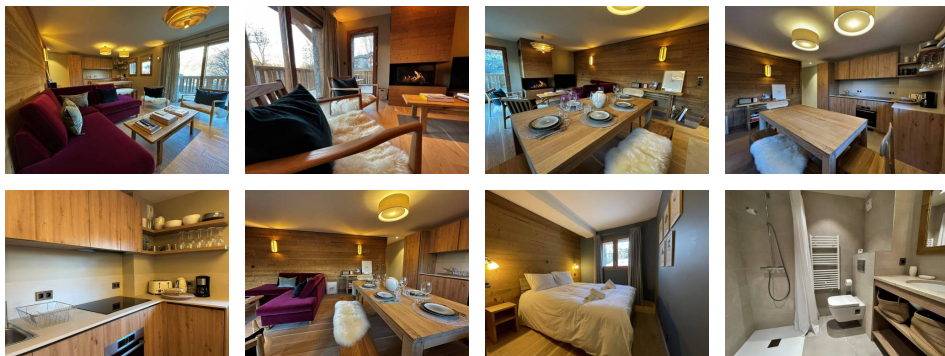

Type : Appartement

Surface : 85 m²

Pièces : 4

Diagnostic énergétique

Diagnostic en cours de réalisation ou non-applicable.

ST MARTIN DE BELLEVILLE - Quartier de La Villette

Appartement PRAMINT - LES CHALETS DU CHEVAL NOIR n° B4, 4 pièces avec 3 chambres pour 8 personnes 85m², orienté Ouest avec balcon et terrasse rez de jardin avec vue panoramique sur la vallée.

PRESTATIONS INCLUSES (en saison d'hiver : de décembre à avril / en saison d'été : de juillet à août) : lits faits à votre arrivée, ménage de fin de séjour, serviettes de toilette, tapis de bains, torchons, kit entretien (éponge, produit vaisselle, produit multi-usages et des tablettes lave-vaisselle). Prestations sur demande en dehors de cette période.