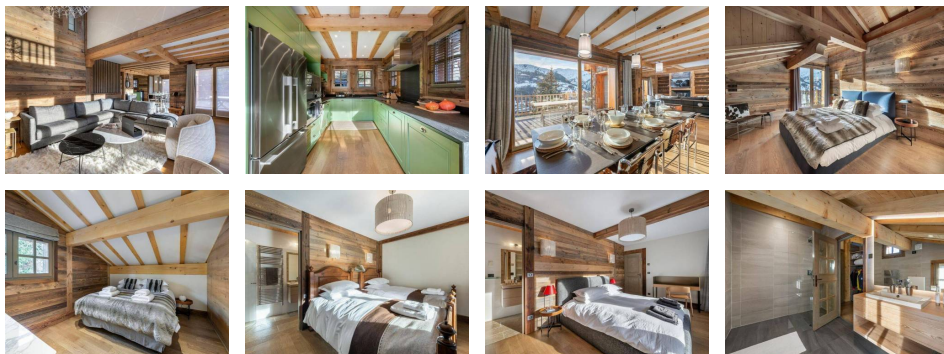

Appartement Saint-Martin-de-Belleville Centre - Saint-Martin-de-Belleville CHALET DUCHESSÉ

7 550 €

Informations

Ville : Saint-Martin-de-Belleville
Région : Auvergne-Rhône-Alpes
Mandat : CHDUCHESSÉ
Type : Appartement
Surface : 230 m²
Pièces : 7

Diagnostic énergétique

Diagnostic en cours de réalisation ou non-applicable.

ST MARTIN DE BELLEVILLE - CHALET DUCHESSÉ

7 pièces sur 3 niveaux, 8/10 personnes, 230m², exposition Sud. Accès pistes : à 350 mètres environ du téléski du centre village.

NIVEAU -1 :

Espace de loisirs : jacuzzi extérieur, salon avec TV, babyfoot

Chambre 1 : lit double (ou twin sur demande), placard, terrasse, bureau, salle de douche attenante (douche, sèche-cheveux, sèche serviettes, simple vasque, toilettes)