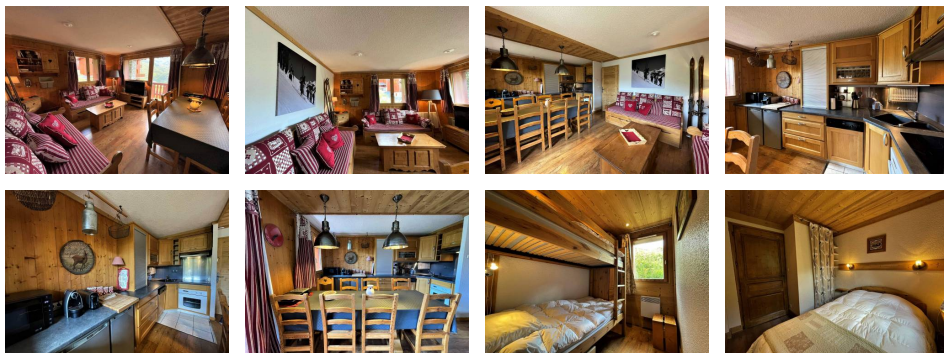

Diagnostic énergétique

Diagnostic en cours de réalisation ou non-applicable.

LES MENUIRES - Quartier de Reberty 1850

Résidence Les Côtes d'Or - Chalet Courmayeur, appartement 313, 4 pièces, 7 personnes, 62m², 1er étage côté balcon, étage -1 depuis l'entrée du chalet / Balcon exposé Sud-Ouest, vue Masse.

SERVICES DISPONIBLES SUR RESERVATION : ménage de fin de séjour, linge (lit, toilette, cuisine...), services para-hôteliers et autres prestations (sous réserve de disponibilité).

Cuisine : plaques de cuisson induction (x4), hotte, four, micro-ondes, réfrigérateur x2 avec freezer, lave-vaisselle, cafetière à filtre, cafetière Nespresso, bouilloire, grille pain, appareil à raclette

Séjour : télévision, lecteur DV, chaîne Hifi