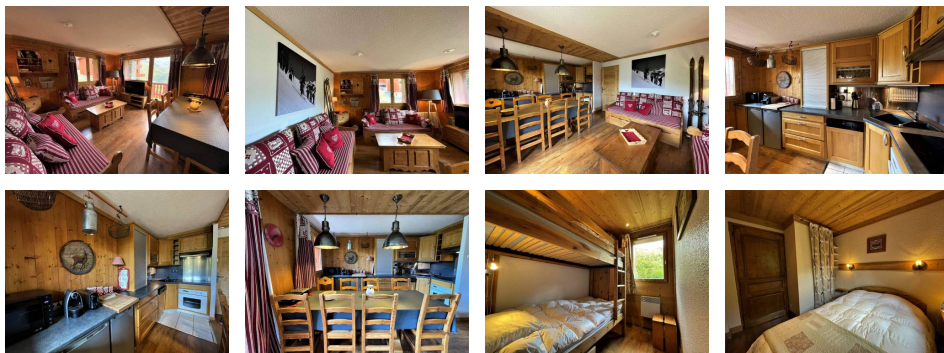

### Diagnostic énergétique

Diagnostic en cours de réalisation ou non-applicable.

LES MENUIRES - Quartier de Reberty 1850

Résidence Les Côtes d'Or - Chalet Courmayeur, appartement 313, 4 pièces, 7 personnes, 62m<sup>2</sup>, 1er étage côté balcon, étage -1 depuis l'entrée du chalet / Balcon exposé Sud-Ouest, vue Masse.

Séjour : télévision, lecteur DV, chaîne Hifi