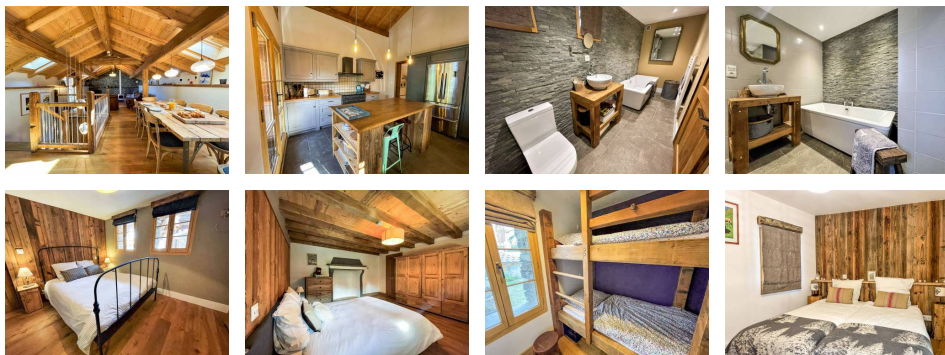

### ST MARCEL – CHALET STONE SHED

Chalet individuel de 5 pièces sur 3 niveaux – 8 personnes, 134m<sup>2</sup>, exposé sud, sud-ouest

Balcons

Hameau situé à 1,5km de St Martin de Belleville et à 6km des Menuires