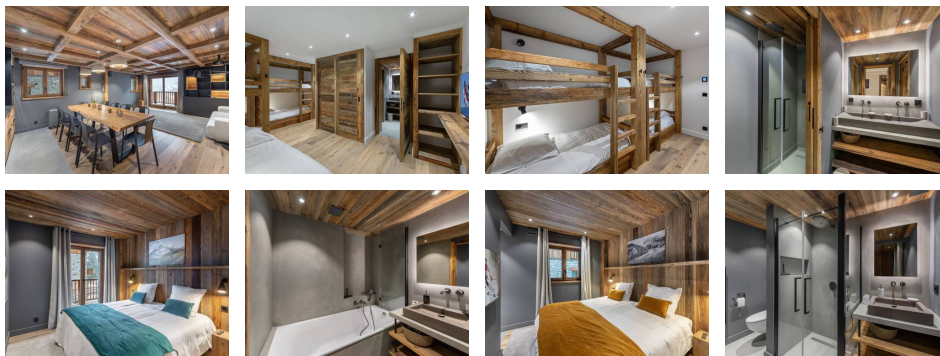

Surface : 120 m²

Pièces : 4

Diagnostic énergétique

Diagnostic en cours de réalisation ou non-applicable.

ST MARTIN DE BELLEVILLE - Centre de village
Appartement PETIT ULTREÏA - 4 pièces sur 2 niveaux, 8 personnes, 120 m², balcon
Accès pistes : à 200m du téléski du centre du village