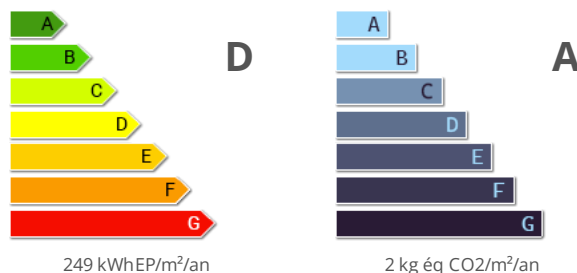

Surface : 123 m²

Surface Carrez : 123.53 m²

Pièces : 5

Chambres : 3

Terrasse : 1

Parking : 1

Année de construction : 2000

Niveaux : 2

Salle de bain : 2

Toilettes : 2

Diagnostic énergétique

Estimation des coûts annuels minimum : 1480 €

Estimation des coûts annuels maximum : 2060 €

Située à seulement de 1 km de Saint-Martin-de-Belleville, cette charmante maison de village de 123.53 m², vous séduira par son emplacement idéal dans le village Chatelard.