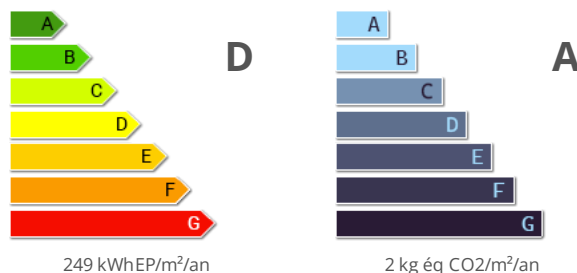

### Diagnostic énergétique

Estimation des coûts annuels minimum : 1480 €

Estimation des coûts annuels maximum : 2060 €

Située à seulement de 1 km de Saint-Martin-de-Belleville, cette charmante maison de village de 123.53 m<sup>2</sup>, vous séduira par son emplacement idéal dans le village Chatelard.