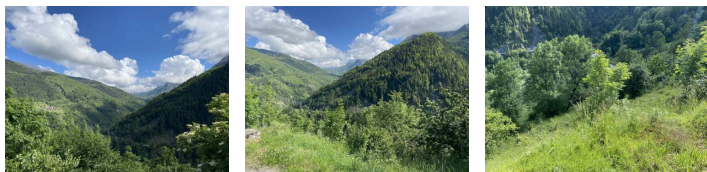

### Diagnostic énergétique

Diagnostic en cours de réalisation ou non-applicable.

Découvrez ce superbe terrain de 622 m<sup>2</sup>, dont 393 m<sup>2</sup> constructibles, situé à Saint-Jean-de-Belleville, un charmant village de la vallée des belleville. Situé à proximité de Saint-Martin-de-Belleville et du domaine skiable des 3 Vallées, cet emplacement est parfait pour les amateurs de sports d'hiver et d'activités de montagne.

Ce terrain en pente offre une vue imprenable sur les montagnes environnantes et assure un cadre paisible grâce à une faible proximité avec le voisinage, garantissant ainsi tranquillité et sérénité. L'exposition sud assure un ensoleillement optimal toute la journée, tandis que l'environnement naturel préservé offre un cadre de vie paisible et serein.

Avec un permis de construire déjà accepté pour une maison de 216 m<sup>2</sup>, ce terrain vous permet de démarrer votre projet immédiatement. La surface constructible permet de réaliser une maison spacieuse avec des possibilités de personnalisation selon vos envies.