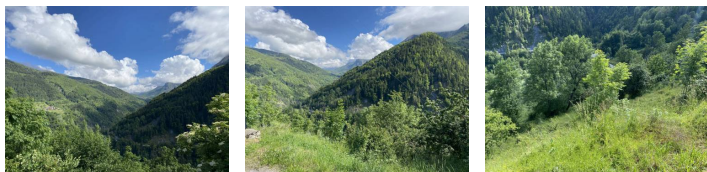

Diagnostic énergétique

Diagnostic en cours de réalisation ou non-applicable.

Découvrez ce superbe terrain de 622 m², dont 393 m² constructibles, situé à Saint-Jean-de-Belleville, un charmant village de la vallée des belleville. Situé à proximité de Saint-Martin-de-Belleville et du domaine skiable des 3 Vallées, cet emplacement est parfait pour les amateurs de sports d'hiver et d'activités de montagne.

Ce terrain en pente offre une vue imprenable sur les montagnes environnantes et assure un cadre paisible grâce à une faible proximité avec le voisinage, garantissant ainsi tranquillité et sérénité. L'exposition sud assure un ensoleillement optimal toute la journée, tandis que l'environnement naturel préservé offre un cadre de vie paisible et serein.

Avec un permis de construire déjà accepté pour une maison de 216 m², ce terrain vous permet de démarrer votre projet immédiatement. La surface constructible permet de réaliser une maison spacieuse avec des possibilités de personnalisation selon vos envies.

Ce terrain représente une excellente opportunité d'investissement dans un secteur