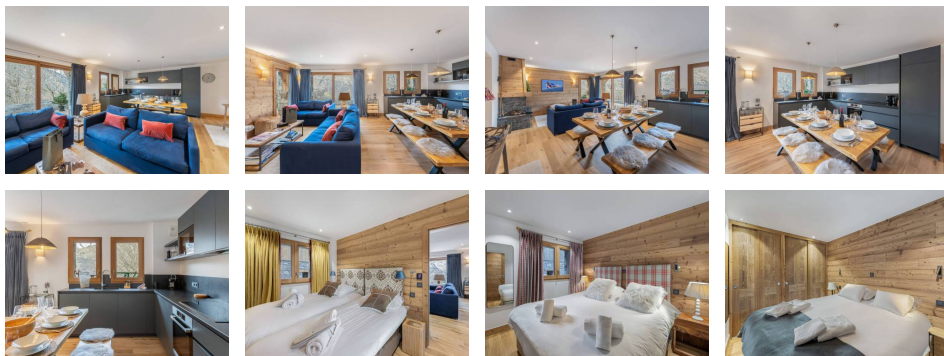

### Diagnostic énergétique

Diagnostic en cours de réalisation ou non-applicable.

ST MARTIN DE BELLEVILLE - Quartier de La Villette

Appartement LE BOUQUETIN - LES CHALETS DU CHEVAL NOIR n° B5, 4 pièces cabine avec 3 chambres pour 8 personnes 100m<sup>2</sup>, orienté Ouest une terrasse rez de jardin et un jardin avec vue panoramique sur la vallée.