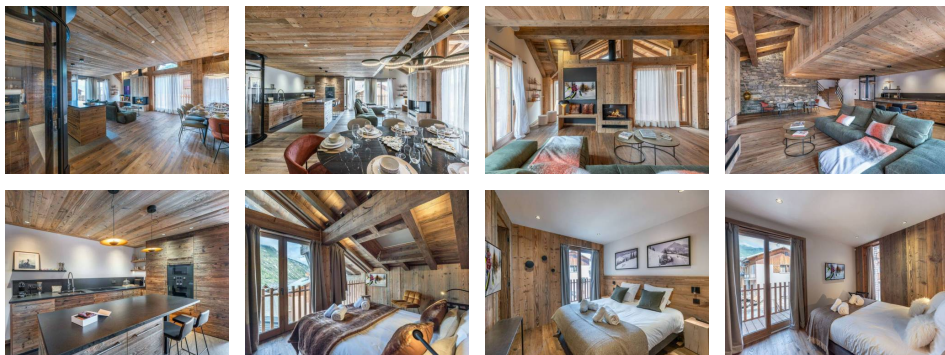

### Diagnostic énergétique

Diagnostic en cours de réalisation ou non-applicable.

ST MARTIN DE BELLEVILLE - quartier de La Villette

Chalet UBAC : 6 pièces sur 4 niveaux, 8 personnes, 177m<sup>2</sup>, terrasse.