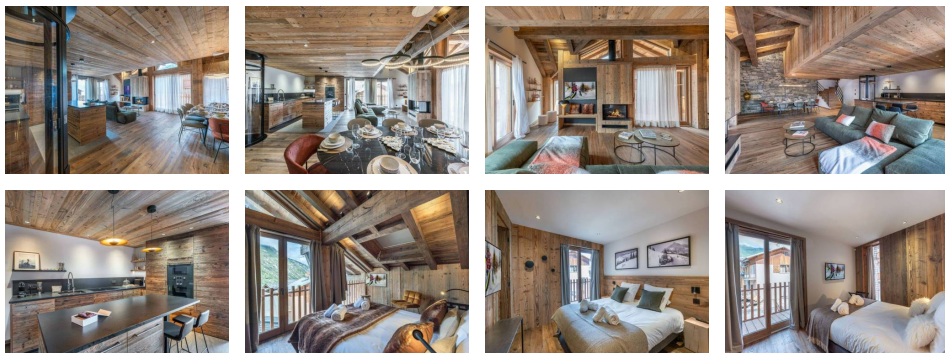

### Diagnostic énergétique

Diagnostic en cours de réalisation ou non-applicable.

ST MARTIN DE BELLEVILLE - quartier de La Villette

Chalet UBAC : 6 pièces sur 4 niveaux, 8 personnes, 177m<sup>2</sup>, terrasse.