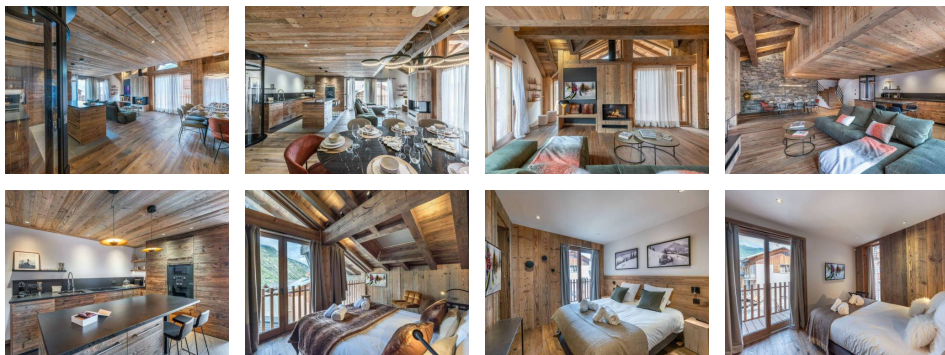

Chalet Saint-Martin-de-Belleville Centre - Saint-Martin-de-Belleville CHALET UBAC

5 000 €

Informations

Ville : Saint-Martin-de-Belleville

Région : Auvergne-Rhône-Alpes

Mandat : CHUBAC

Type : Chalet

Surface : 177 m²

Pièces : 6

Diagnostic énergétique

Diagnostic en cours de réalisation ou non-applicable.

ST MARTIN DE BELLEVILLE - quartier de La Villette

Chalet UBAC : 6 pièces sur 4 niveaux, 8 personnes, 177m², terrasse.