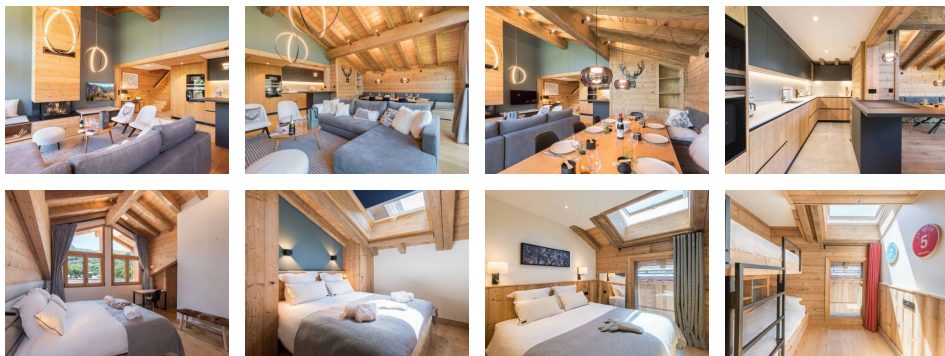

Appartement Saint-Martin-de-Belleville Centre - Saint-Martin-de-Belleville RESIDENCE LE CHEVAL NOIR - C -

3 900 €

Informations

Ville : Saint-Martin-de-Belleville
Région : Auvergne-Rhône-Alpes
Mandat : ECHAPPEE
Type : Appartement
Surface : 139 m²
Pièces : 6

Diagnostic énergétique

Diagnostic en cours de réalisation ou non-applicable.

ST MARTIN DE BELLEVILLE – quartier de La Villette

APPARTEMENT ECHAPPÉE BELLE : 6 pièces, 8 personnes, 139m², balcon exposé Nord/Ouest.