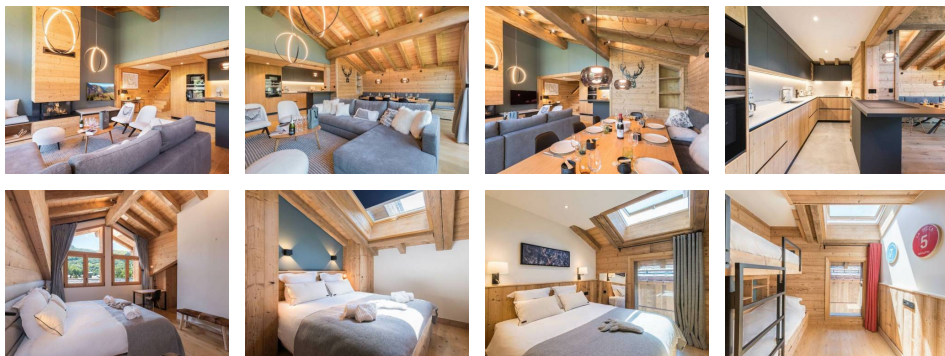

Appartement Saint-Martin-de-Belleville Centre - Saint-Martin-de-Belleville RESIDENCE LE CHEVAL NOIR - C -

3 900 €

Informations

Ville : Saint-Martin-de-Belleville
Région : Auvergne-Rhône-Alpes
Mandat : ECHAPPEE
Type : Appartement
Surface : 139 m²
Pièces : 6

Diagnostic énergétique

Diagnostic en cours de réalisation ou non-applicable.

ST MARTIN DE BELLEVILLE – quartier de La Villette

APPARTEMENT ECHAPPÉE BELLE : 6 pièces, 8 personnes, 139m², balcon exposé Ouest.