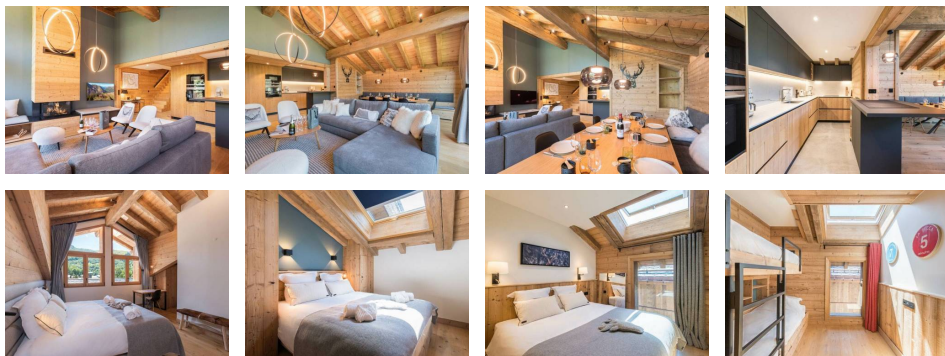

Type : Appartement

Surface : 139 m²

Pièces : 6

Diagnostic énergétique

Diagnostic en cours de réalisation ou non-applicable.

ST MARTIN DE BELLEVILLE – quartier de La Villette

APPARTEMENT ECHAPPÉE BELLE : 6 pièces, 8 personnes, 139m², balcon exposé Nord/Ouest.