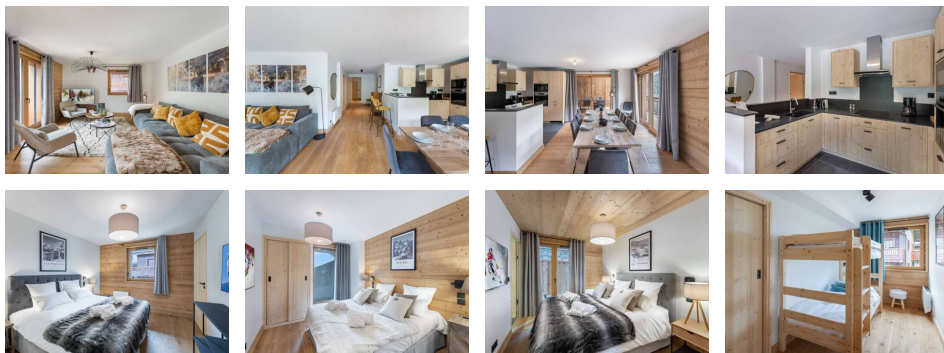

Surface : 118 m²

Pièces : 5

Diagnostic énergétique

Diagnostic en cours de réalisation ou non-applicable.

BETTAIX - hameau situé à 4,5km de St Martin de Belleville et à 4km des Menuires

APPARTEMENT POMME BLANCHE : 5 pièces, 8 personnes, 118m², exposé Sud.

Pièce de vie : salon, salle à manger, télévision, balcon, terrasse avec mobilier extérieur

Chambre 1 : lit double (160 x 200) avec salle de bains attenante (lavabo, douche, toilettes),