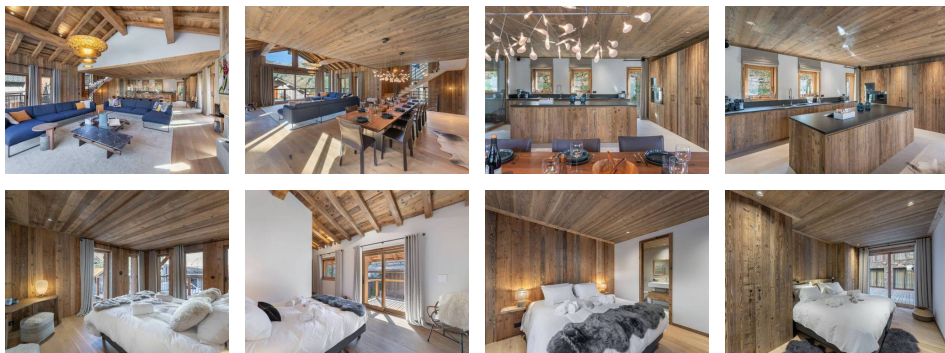

Surface : 360 m²

Pièces : 8

Diagnostic énergétique

Diagnostic en cours de réalisation ou non-applicable.

ST MARTIN DE BELLEVILLE - quartier de Villarencel

CHALET IMLADRIS : 8 pièces sur 4 niveaux, 14 personnes, 360m².