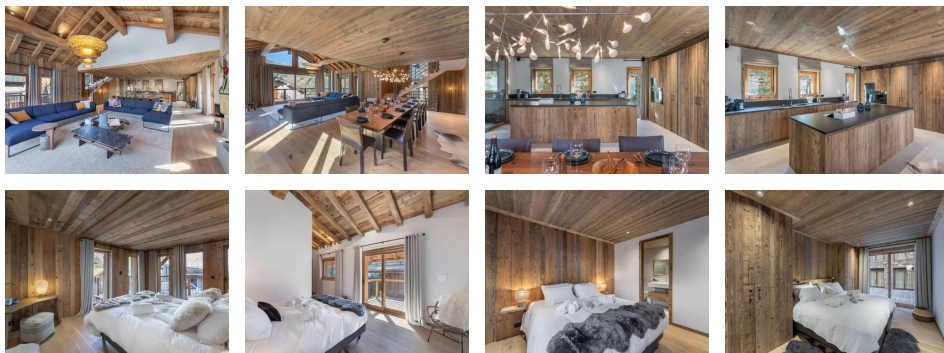

Surface : 360 m²

Pièces : 8

Diagnostic énergétique

Diagnostic en cours de réalisation ou non-applicable.

ST MARTIN DE BELLEVILLE - quartier de Villarencel

CHALET IMLADRIS : 8 pièces sur 4 niveaux, 14 personnes, 360m².